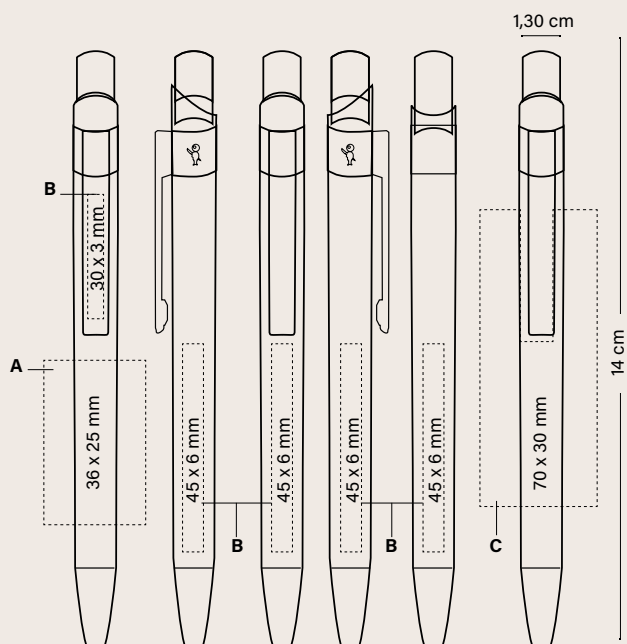

Personalización

BIC® METAL PRO

1290

A SP: máx. 2 col.
(no disponible en acabado soft)

B LE/SP: máx. 1 col.

C LE 360°

Cantidad mínima 50 unidades

	Precio (€)			
BIC® METAL PRO	50-99	100-249	250-499	500-1000
1290				
SP	4,88	4,58	4,37	4,16
LE	6,73	5,62	5,32	5,02
LE 360° (Cantidad mínima 100 unidades)	-	7,94	6,38	5,96

Cargo por impresión adicional por color y posición

SP	0,45	0,42	0,37	0,32
LE	1,66	1,42	1,29	1,17

Los precios incluyen una impresión en una posición acorde con la técnica especificada.