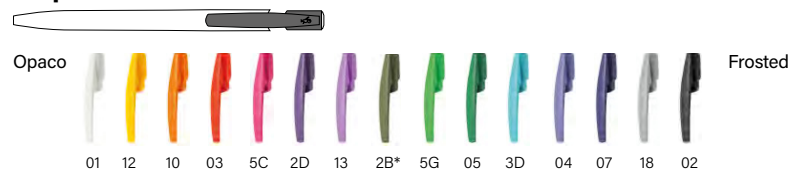

Clip

Cuerpo

BIC® MEDIA CLIC SHINE

1975 Bolígrafo Opaco

Color de tinta
● ● ● ●

Tinta roja bajo consulta