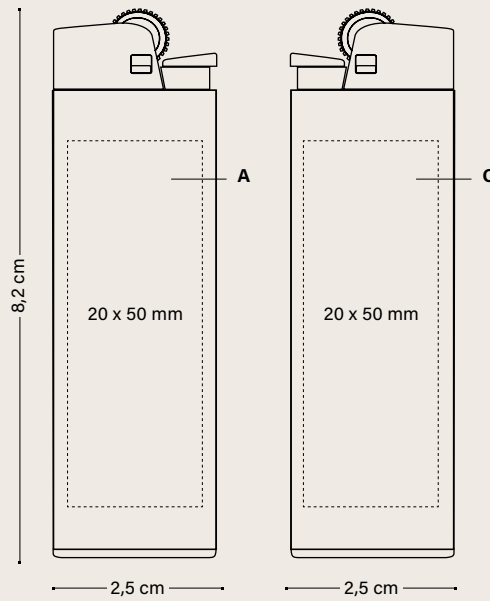

Personalización

ENCENDEDOR BIC® J26

2320

A/C SP: máx. 4 col.

Cantidad mínima 300 unidades

	Precio (€)				
ENCENDEDOR BIC® J26	300-599	600-1199	1200-2999	3000-5099	5100
2320					
SP	1,85	1,63	1,54	1,47	1,40

Cargo por impresión adicional por color y posición

SP	0,15	0,14	0,14	0,14	0,11

Los precios incluyen un color en serigrafía en una posición.

EMBALAJE

EMBALAJE ESTÁNDAR:
EN BARQUETA DE 50 U.

¡100% reciclada!

EMBALAJE EXTERIOR

600 ± 15,1 KG

FSC Y CARTÓN
RECICLABLE

ESPECIFICACIONES

FABRICADO E
IMPRESO EN
FÁBRICAS BIC

FABRICADO EN ESPAÑA

CUMPLIMIENTO
DE LA NORMATIVA

HASTA 3.000

Conform
ISO 9994

Conform
EN 13869 85%

IMPRIM'VERT®

100% ELECTRICIDAD DE
FUENTES RENOVABLES

BAJO IMPACTO
AMBIENTAL

**TÉCNICAS DE
IMPRESIÓN**

SERIGRAFÍA