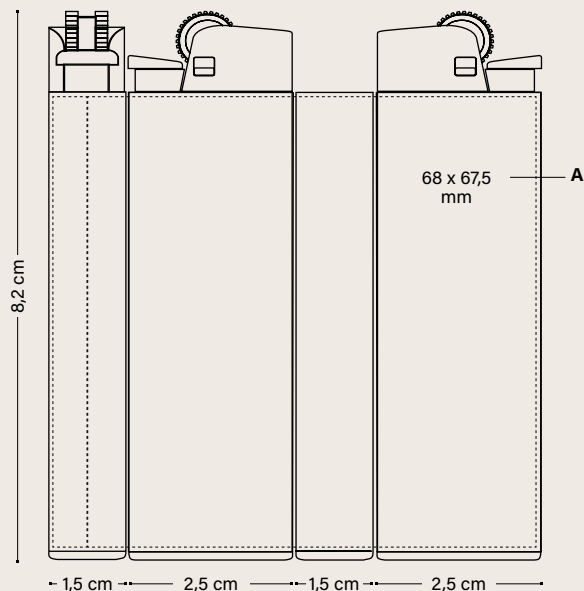

Personalización

ENCENDEDOR BIC® J26 DIGITAL

2320

A DG: a todo color

Cantidad mínima 600 unidades

	Precio (€)				
ENCENDEDOR BIC® J26 DIGITAL	300-599	600-1199	1200-2999	3000-5099	5100
2320					
DG	-	2,38	2,26	2,14	1,98

						Cantidad mínima		
Cargo adicional acabados digitales								
BR	MT	Brilliant o Matt	Gratis			600 u.		
	H	Holographic	-	0,27	0,27	0,24	0,19	600 u.
	P	Puffy	-	-	-	0,24	0,19	3.000 u.
	M	Metallic	①					50.000 u.
	UV	UV	-	-	-	0,24	0,19	3.000 u.
	SA	Sandy	-	-	-	0,24	0,19	3.000 u.
	PG	Puffy Glitter	-	-	-	0,24	0,19	3.000 u.

Los precios incluyen impresión digital en el cuerpo.

① Precio bajo consulta.

EMBALAJE

EMBALAJE ESTÁNDAR:
EN BARQUETA DE 50 U.

¡100% reciclada!

EMBALAJE EXTERIOR

600 ± 15,1 KG

FSC Y CARTÓN
RECICLABLE

ESPECIFICACIONES

FABRICADO E
IMPRESO EN
FABRICAS BIC

FABRICADO
EN ESPAÑA

CUMPLIMIENTO
DE LA NORMATIVA

HASTA 3.000

100% ELECTRICIDAD DE
FUENTES RENOVABLES

BAJO IMPACTO
AMBIENTAL

TÉCNICAS DE IMPRESIÓN

DIGITAL