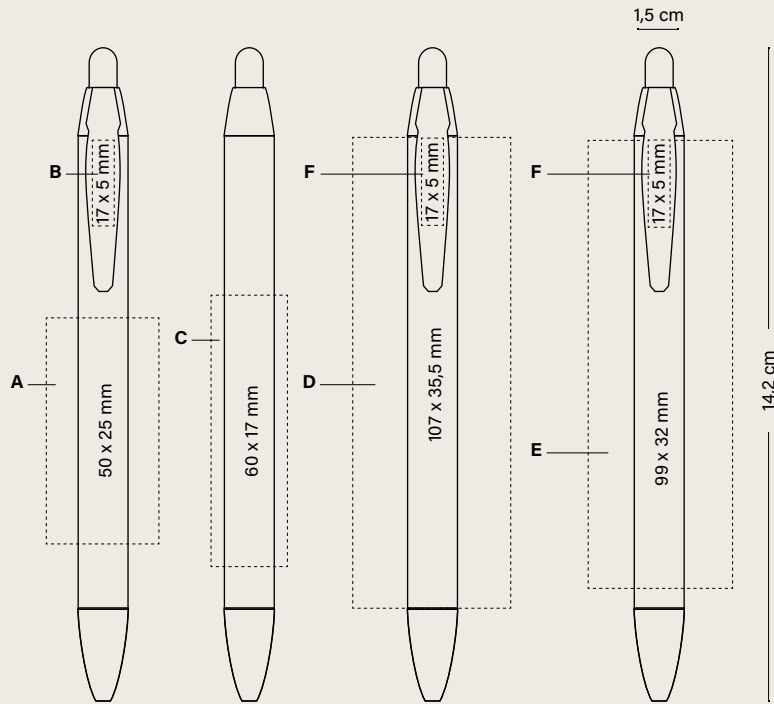

Precio (€)

**BIC® WIDE BODY™
BGUARD™
ANTIBACTERIAL**

1081

	250-499	500-999	1000-2499	2500-4999	5000
SP	1,31	1,07	1,01	0,94	0,87
DG	-	1,49	1,38	1,29	1,22

Cargo por impresión adicional por color y posición

	0,17	0,14	0,14	0,14	0,13
SP					

Los precios incluyen una impresión en una posición acorde con la técnica especificada.

EMBALAJE ESPECIAL OPCIONAL

*¡Nueva!
Collection Box
(1, 2 y 3 unidades)*

250 ± 2,6KG

+ INFO PÁGS. 222 A 227

ESPECIFICACIONES

MODOS DE ESCRITURA

TÉCNICAS DE IMPRESIÓN