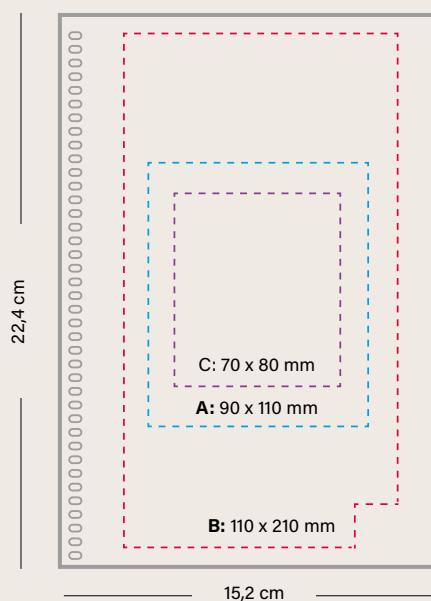

Personalización

**ROCKETBOOK® FUSION
EXECUTIVE A5**

3726

A SP: máx. 1 col.

B BP: a todo color

C HS: máx. 1 col.

42 páginas

Cantidad mínima 50 unidades

	Precio (€)				
ROCKETBOOK® FUSION EXECUTIVE A5	50-99	100-249	250-499	500-999	1000
3726					
SP	36,71	35,02	32,98	31,37	30,39
HS	37,30	35,41	33,30	31,58	30,59
BP	42,67	38,41	35,35	33,28	31,88

Los precios incluyen una impresión en una posición acorde con la técnica especificada.

ENVASE ESPECIAL SIEMPRE INCLUIDO

EMBALAJE EXTERIOR

50 ± 5,8 KG

ESPECIFICACIONES

IMPRESO
EN FÁBRICAS
BIC

CUMPLIMIENTO
DE LA NORMATIVA

IMPRIM'VERT®

APP DE
ROCKETBOOK®
DISPONIBLE EN

TÉCNICAS DE
IMPRESIÓN

SERIGRAFÍA

BRITEPIX™

HOT STAMPING

DESCARGA LA APP

COMO FUNCIONA

Consulta la página 233 para una explicación detallada de los iconos