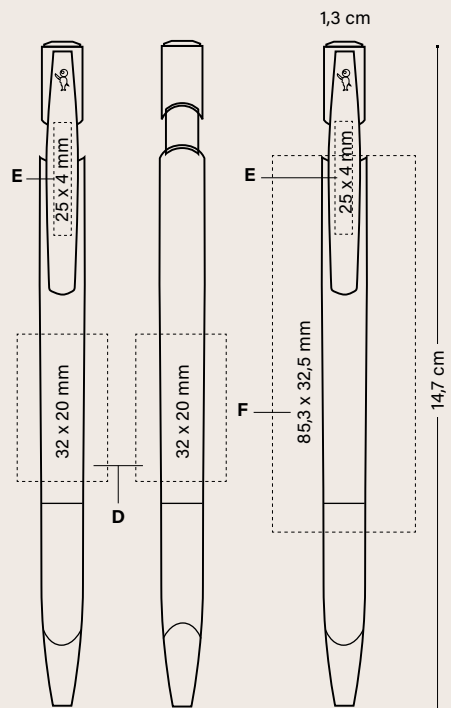

1020 Bolígrafo
1021 Portaminas
eColutions® 1E20 Bolígrafo
eColutions® 1E21 Portaminas

D SP: máx. 2 col.

E SP: máx. 4 col.

F DG: a todo color

D SP: máx. 4 col.

E SP: máx. 2 col.

Cantidad mínima 500 unidades.