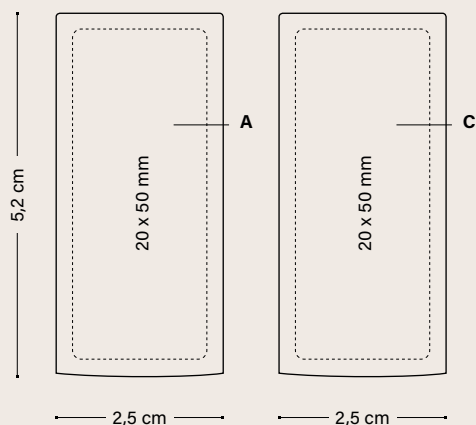

Personalización

FUNDA BIC® 3D

2395

A/C 3D: máx. 6 col.

Cantidad mínima 1.200 unidades

	Precio (€)		
FUNDA BIC® 3D	1200-2999	3000-5099	5100
2395			
3D	4,79	4,53	4,31

Cargo por impresión adicional por color y posición

Relieve 3D en cara C (1 color)	0,17	0,15	0,15
Colores adicionales en relieve	0,10	0,09	0,09

El precio incluye relieve 3D en 1 color y una posición.

ENVASE

ENVASE ESTÁNDAR:
EN BARQUETA DE 50 U.

EMBALAJE EXTERIOR

300 ± 7,5 KG

FSC Y CARTÓN
RECICLABLE

ESPECIFICACIONES

CUMPLIMIENTO
DE LA NORMATIVA

**TÉCNICAS DE
IMPRESIÓN**

EMBOSSING