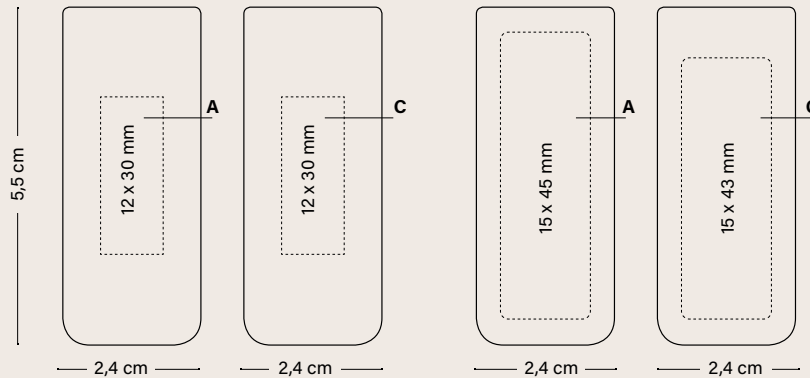

FUNDA BIC® CLIP 2398	Precio (€)			
	100-299	300-599	600-1199	1200-2999
PD	1,55	1,44	1,32	1,29
BP	1,76	1,65	1,52	1,47

Cargo por impresión adicional por color y posición

PD	0,29	0,25	0,18	0,18
BP	0,25	0,22	0,20	0,19
BP Texture	0,19	0,17	0,15	0,14

Los precios incluyen una impresión en una posición acorde con la técnica especificada.

ENVASE

ENVASE ESTÁNDAR:
EN BARQUETA DE 50 U.

EMBALAJE EXTERIOR

300 ± 7,5 KG

FSC Y CARTÓN
RECICLABLE

ESPECIFICACIONES

IMPRESO EN
FÁBRICAS BIC

CUMPLIMIENTO
DE LA
NORMATIVA

TÉCNICAS DE IMPRESIÓN

TAMPOGRAFÍA

BRITEPIX™
BRITEPIX™ PERSONALISATION