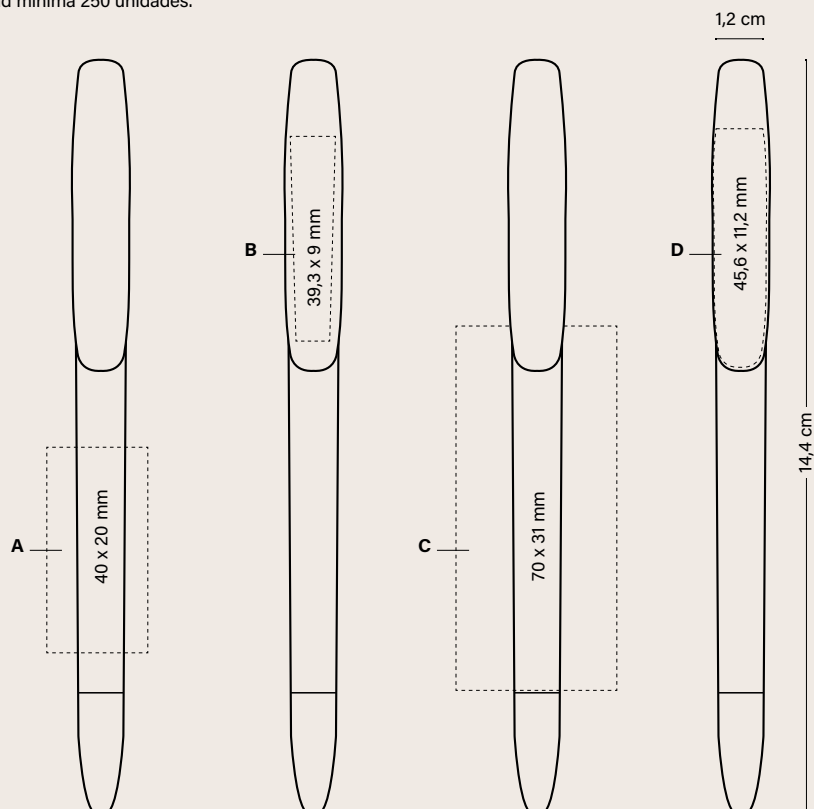

Personalización

BIC® SUPER CLIP ADVANCE

1073

A SP: máx. 2 col.

B SP: máx. 1 col.

C DG: a todo color

D BP: a todo color

BP Texture: a todo color

Cantidad mínima 250 unidades.

Precio (€)

BIC® SUPER CLIP ADVANCE	250-499	500-999	1000-2499	2500-4999	5000
1073					
SP	1,55	1,35	1,29	1,26	1,21
DG	1,90	1,63	1,56	1,51	1,47
BP	1,78	1,54	1,48	1,43	1,39

Cargo por impresión adicional por color y posición

SP	0,17	0,14	0,14	0,14	0,13
BP	0,24	0,22	0,21	0,20	0,19
BP Texture	0,18	0,16	0,15	0,15	0,14
Sección Oro / Rosa	0,15	0,15	0,15	0,15	0,15

Los precios incluyen una impresión en una posición acorde con la técnica especificada.

ENVASE ESPECIAL OPCIONAL

+ INFO PÁGS. 222 A 227

PLASTIC POUCH

WINDOW BOX

COLLECTION BOX

*¡Nueva!
Collection Box
(1, 2 y 3 unidades)*

250 ± 2,6 KG

EMBALAJE EXTERIOR

ESPECIFICACIONES

MODOS DE ESCRITURA

BOLÍGRAFO M

TÉCNICAS DE IMPRESIÓN

SERIGRAFÍA

DIGITAL

BRITEPIX™

BRITEPIX™ TEXTURE

BRITEPIX™ PERSONALISATION

Consulta la página 233 para una explicación detallada de los iconos