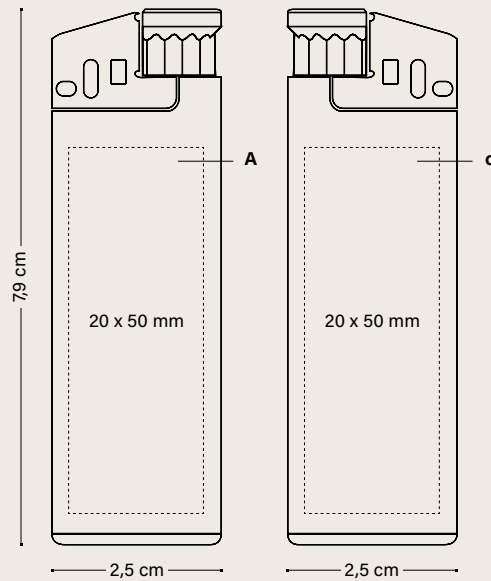

Personalización

ENCENDEDOR BIC® J38

2452

A/C SP: máx. 4 col.

Cantidad mínima 300 unidades

ENCENDEDOR BIC® J38	300-599	600-1199	1200-2999	3000-5099	Precio (€)
2452					5100
SP	1,99	1,90	1,81	1,73	1,64

Cargo por impresión adicional por color y posición

SP	0,15	0,14	0,14	0,14	0,11

Los precios incluyen un color en serigrafía en una posición.

EMBALAJE

EMBALAJE ESTÁNDAR:
EN BARQUETA DE 50 U.

¡100% reciclada!

EMBALAJE EXTERIOR

600 ± 13,2 KG

FSC Y CARTÓN
RECICLABLE

ESPECIFICACIONES

FABRICADO E
IMPRESO EN
FÁBRICAS BIC

FABRICADO EN ESPAÑA

CUMPLIMIENTO
DE LA NORMATIVA

HASTA 1.800

100% ELECTRICIDAD DE
FUENTES RENOVABLES

BAJO IMPACTO
AMBIENTAL

**TÉCNICAS DE
IMPRESIÓN**

SERIGRAFÍA