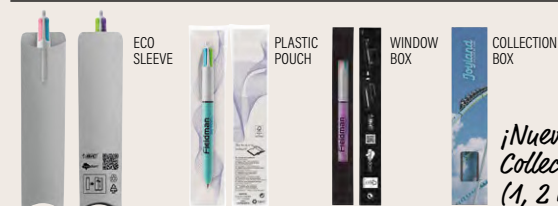

EMBALAJE ESPECIAL OPCIONAL

+ INFO PÁGS. 222 A 227

EMBALAJE EXTERIOR

250 ± 3,2KG

¡Nueva!
Collection Box
(1, 2 y 3 unidades)

ESPECIFICACIONES

MODOS DE ESCRITURA

TÉCNICAS DE IMPRESIÓN

Consulta la página 233 para una explicación detallada de los iconos