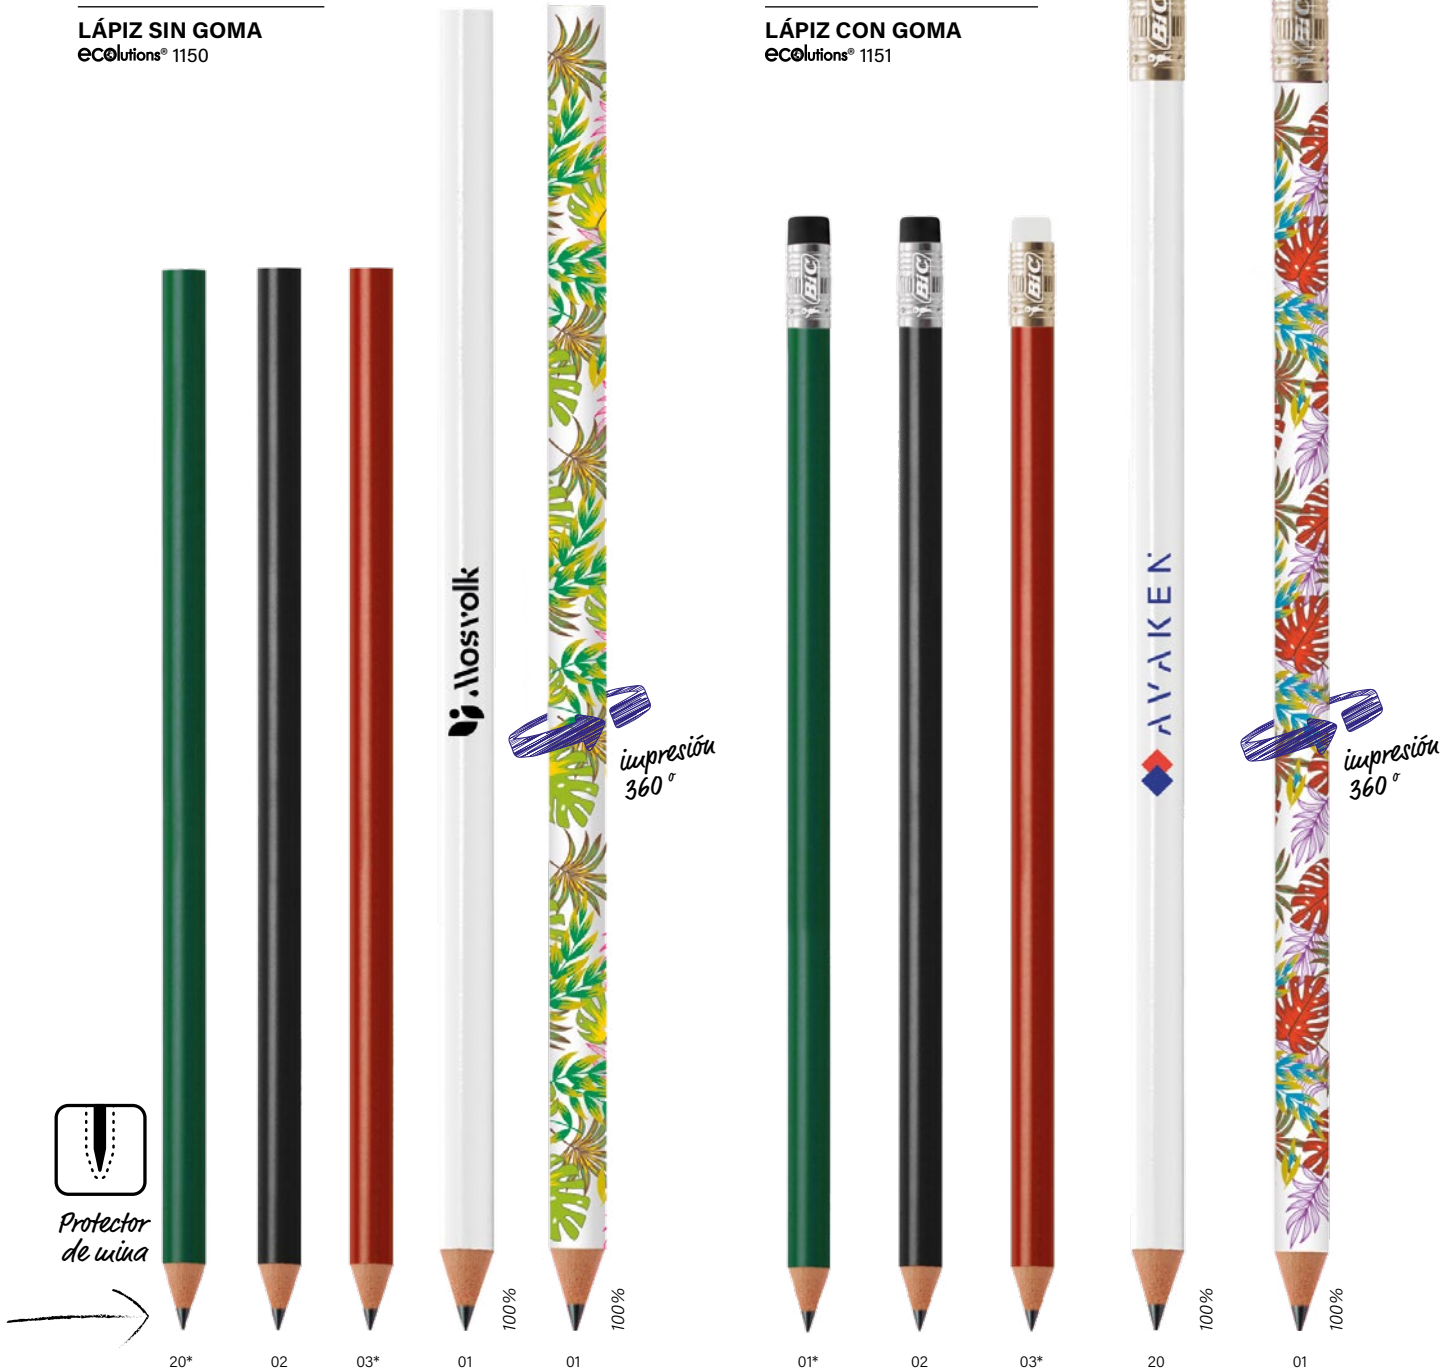

BIC® EVOLUTION® ECOLUTIONS®

Evolution® **ecolutions®**

¡LA SOLUCIÓN PARA UNA COMUNICACIÓN A TODO COLOR!

¡LA SOLUCIÓN PARA UNA COMUNICACIÓN A TODO COLOR!

¡Icónica marca BIC® en relieve!

ecolutions®

FABRICADO DE 60% DE MATERIAL REICLADO**

NEVERAS Y ENVASES DE YOGURT

ecolutions®

FABRICADO DE 52,7% DE MATERIAL REICLADO**

NEVERAS Y ENVASES DE YOGURT

LÁPIZ SIN GOMA ecolutions® 1150

LÁPIZ CON GOMA ecolutions® 1151

**Porcentaje calculado a partir del peso total del producto. Debido al contenido reciclado de las primeras materias con las que se fabrica el producto, no podemos garantizar que los colores que aparecen en el catálogo, ni los colores customizados a la carta, tengan siempre el mismo color y apariencia. ***48h no disponible en acabados digitales.