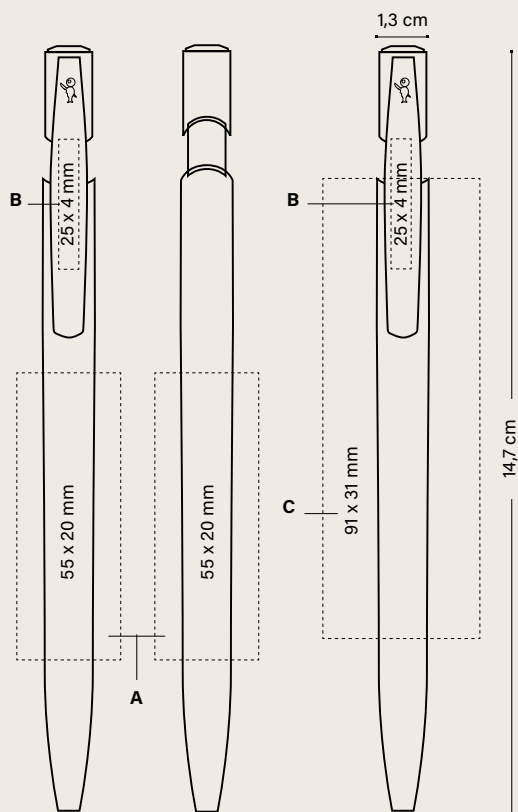

Personalización:

BIC® MEDIA CLIC BGUARD™ ANTIBACTERIAL

1026: logo antibacterial
1027: logo SARS-CoV-2

A SP: máx. 2 col.
B SP: máx. 1 col.
C DG: a todo color

Cantidad mínima 500 unidades.

	Precio (€)			
BIC® MEDIA CLIC BGUARD™ ANTIBACTERIAL	500-999	1000-2499	2500-4999	5000
1026/1027				
SP	0,72	0,64	0,60	0,55
DG	0,95	0,88	0,82	0,77

Cargo por impresión adicional por color y posición

SP	0,14	0,14	0,14	0,13

Los precios incluyen una impresión en una posición acorde con la técnica especificada.

ENVASE ESPECIAL OPCIONAL

+ INFO PÁGS. 222 A 227

EMBALAJE EXTERIOR

500 ± 4,1 KG

ESPECIFICACIONES

COLORES
PERSONALIZADOS

FABRICADO E
IMPRESO EN
FÁBRICAS BIC

FABRICADO
EN ESPAÑA

CUMPLIMIENTO
DE LA NORMATIVA

ISO
certified

100%
RECICLABLE

100% ELECTRICIDAD DE
FUENTES RENOVABLES

BAJO IMPACTO
AMBIENTAL

MODOS DE ESCRITURA

BOLÍGRAFO M

TÉCNICAS DE IMPRESIÓN

SERIGRAFÍA

DIGITAL

Consulta la página 233 para una explicación detallada de los iconos