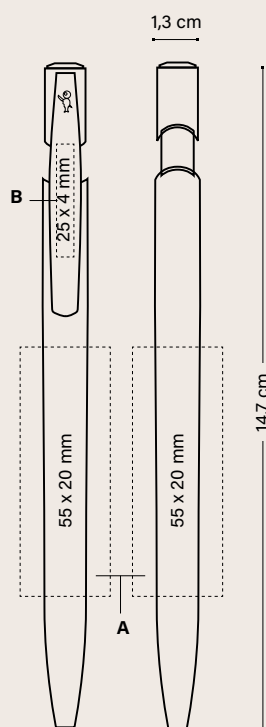

BIC® MEDIA CLIC SHINE

1975

A SP: máx. 2 col.

B SP: máx. 2 col.

Cantidad mínima 500 unidades.

Precio (€)

BIC® MEDIA CLIC SHINE 500-999 1000-2499 2500-4999 5000

1975

SP 1,65 1,43 1,33 1,23

SP (premium) 1,80 1,57 1,46 1,35

Cargo por impresión adicional por color y posición

SP 0,14 0,14 0,14 0,13

Los precios incluyen un color en serigrafía en una posición.