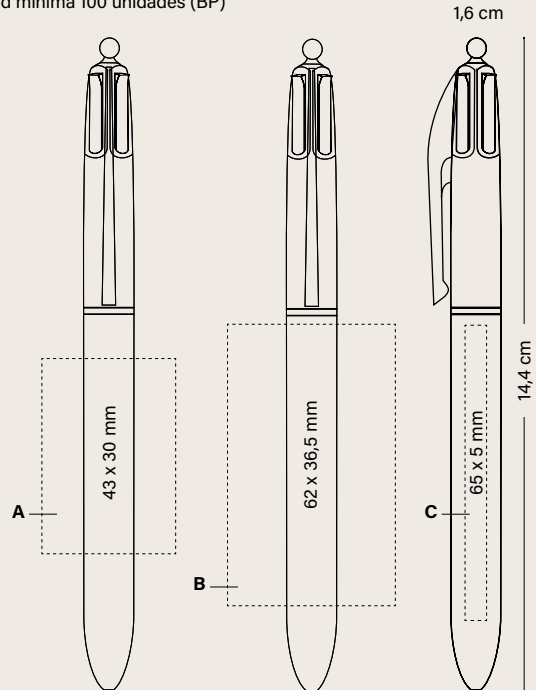

Precio (€)

BIC® 4 COLOURS® FINE	100-249	250-499	500-999	1000-2499	2500-4999	5000
1109						
SP	-	3,41	3,09	2,85	2,67	2,51
DG	-	4,66	4,22	3,92	3,64	3,44
BP	4,51	3,68	3,33	3,10	2,90	2,73
1111 (cordón)						
SP	-	3,86	3,50	3,24	3,05	2,85
DG	-	5,11	4,64	4,29	4,00	3,79
BP	5,06	4,14	3,75	3,48	3,27	3,08

Cargo por impresión adicional por color y posición

SP	-	0,17	0,14	0,14	0,14	0,13
BP	0,26	0,24	0,22	0,21	0,20	0,19
BP Texture	0,20	0,18	0,16	0,15	0,15	0,14

Los precios incluyen una impresión en una posición acorde con la técnica especificada.