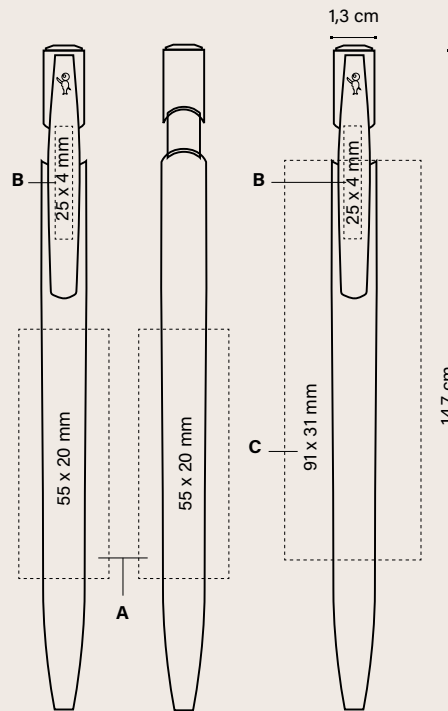

BIC® MEDIA CLIC BIO-BASED BGUARD™ ANTIBACTERIAL

BGUARD™

ecolutions® **

CAÑA DE AZÚCAR

MIX & MATCH

Sin cargo extra

BIC® MEDIA CLIC BIO-BASED BGUARD™ ANTIBACTERIAL

1973 Bolígrafo Opaco

Cantidad mínima 500 unidades. Combinación de colores estándar.

Botón

Opaco

01BG 03BG 07BG 02BG

Clip

Opaco

01BG 03BG 07BG 02BG

Cuerpo

Opaco

Color exacto: ≥ 10.000 unidades

ESPECIFICACIONES

COLORES PERSONALIZADOS

FABRICADO E IMPRESO EN FABRICAS BIC

FABRICADO EN ESPAÑA

ecolutions®

CAÑA DE AZÚCAR

RECICLABLE

MODOS DE ESCRITURA

BOLÍGRAFO M

TÉCNICAS DE IMPRESIÓN

SERIGRAFÍA

DIGITAL

Personalización

BIC® MEDIA CLIC BIO-BASED BGUARD™ ANTIBACTERIAL

1973

A SP: máx. 4 col.

B SP: máx. 2 col.

C DG: a todo color

Cantidad mínima 500 unidades.

Precio (€)

BIC® MEDIA CLIC BIO-BASED BGUARD™ ANTIBACTERIAL	500-999	1000-2499	2500-4999	5000
ecolutions® 1973				
SP	0,86	0,81	0,73	0,68
DG	1,24	1,13	1,05	0,99

Cargo por impresión adicional por color y posición

SP	0,14	0,14	0,14	0,13

Los precios incluyen una impresión en una posición acorde con la técnica especificada.

ENVASE ESPECIAL OPCIONAL

+ INFO PÁGS. 222 A 227

PLASTIC POUCH

WINDOW BOX

EMBALAJE EXTERIOR

250 ± 4,3 KG