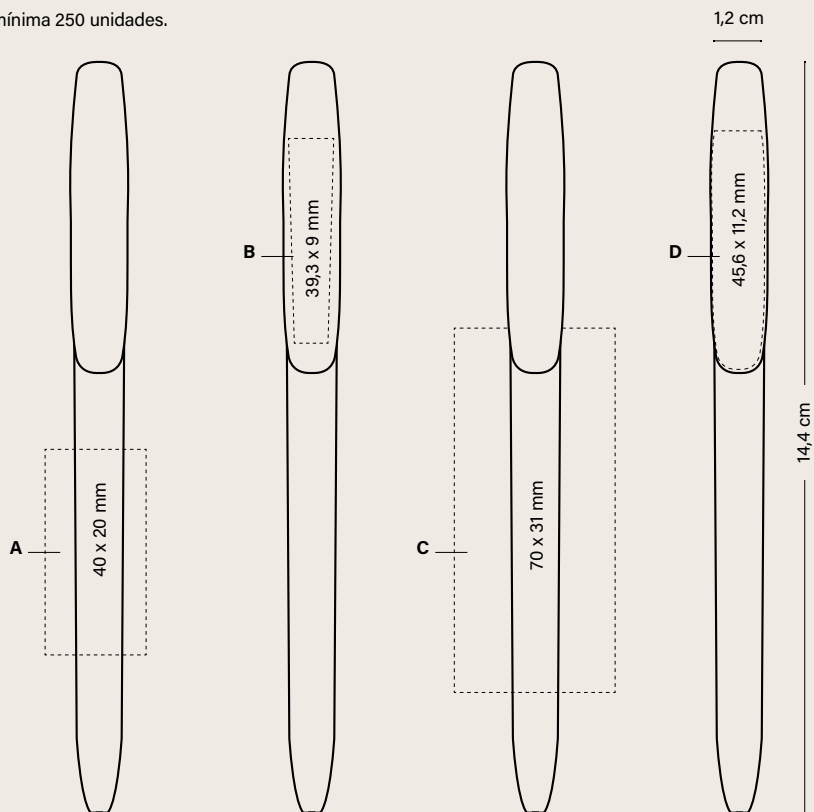

Personalización

BIC® SUPER CLIP

1039

ecolutions® 1E50

A SP: máx. 2 col.

B SP: máx. 1 col.

1039

C DG: a todo color

D BP: a todo color

BP Texture: a todo color

Cantidad mínima 250 unidades.

BIC® SUPER CLIP 1039 / ecolutions® 1E50	Precio (€)				
	250-499	500-999	1000-2499	2500-4999	5000
SP	1,08	0,97	0,92	0,88	0,86
DG	1,40	1,26	1,20	1,16	1,14
BP	1,34	1,22	1,16	1,12	1,09

Cargo por impresión adicional por color y posición

SP	0,17	0,14	0,14	0,14	0,13
BP	0,24	0,22	0,21	0,20	0,19
BP Texture	0,18	0,16	0,15	0,15	0,14

Los precios incluyen una impresión en una posición acorde con la técnica especificada.