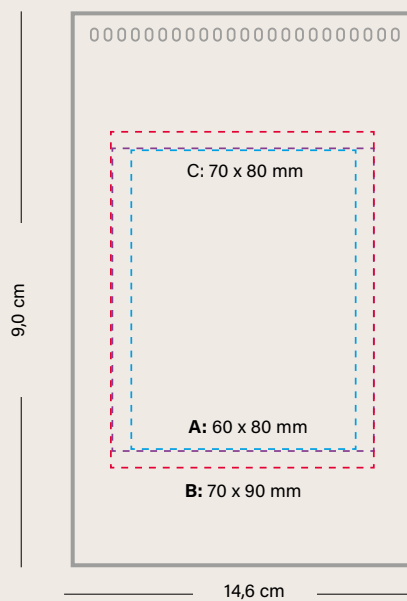

La caja siempre incluye:

- Libreta
- Bolígrafo
- Paño
- Instrucciones

Personalización

**ROCKETBOOK® CORE
MINI A6**

3727

A SP: máx. 1 col.**B BP:** a todo color**C HS:** máx. 1 col.

48 páginas

Cantidad mínima 50 unidades