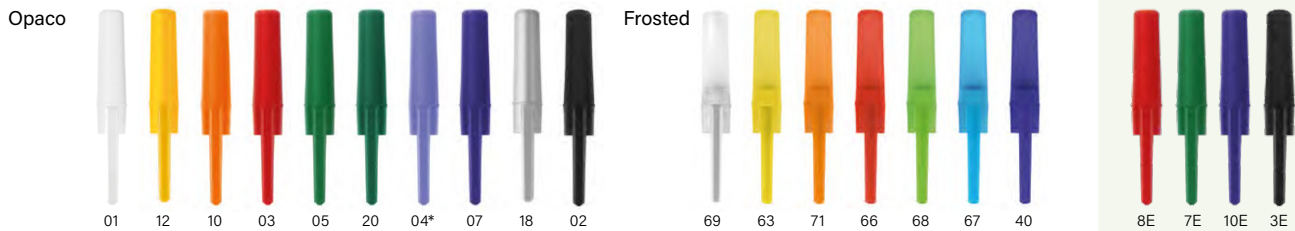

BIC® ROUND STIC®

1010 / **ecolutions®** 1E10 Opaco
 1010 / **ecolutions®** 1E10 Frosted

Cantidad mínima 500 unidades.
 Combinación de colores estándar

ecolutions®

Combinación de colores estándar***

Botón

Capuchón