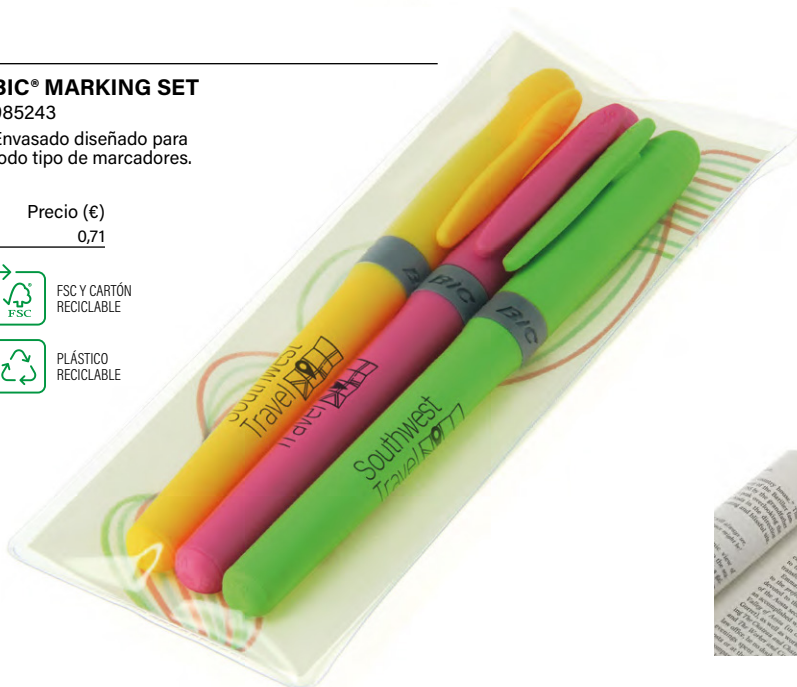

BIC® MARKING SET

985243

Envasado diseñado para todo tipo de marcadores.

Precio (€)
0,71

FSC Y CARTÓN
RECICLABLE

PLÁSTICO
RECICLABLE