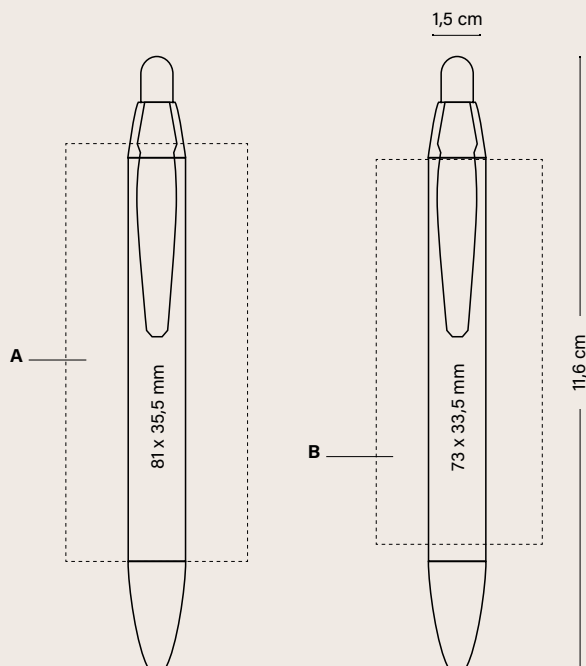

+ INFO PÁGS. 222 A 227

**BIC® WIDE BODY™
MINI DIGITAL**

1893

**BIC® WIDE BODY™
MINI CHROME DIGITAL**

1896

A DG: a todo color (área para imágenes)

B DG: a todo color (área para texto)

Cantidad mínima 500 unidades. (DG)