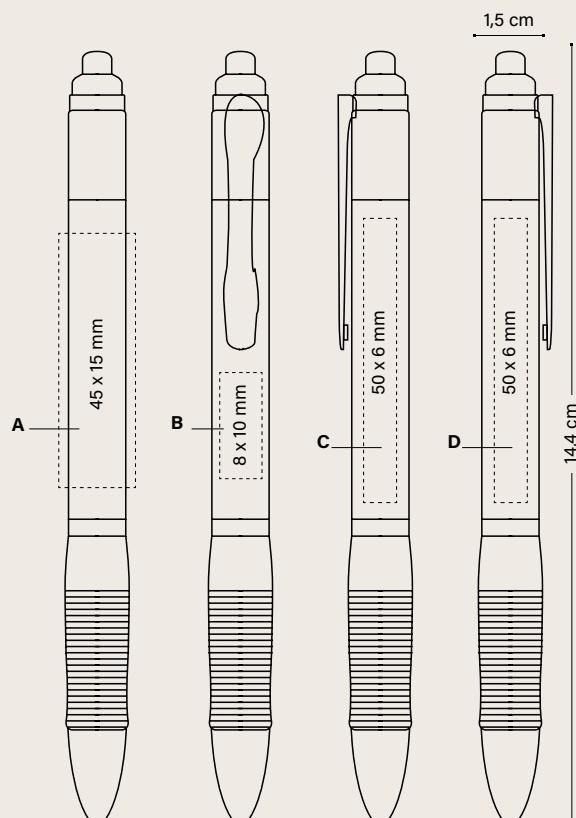

Personalización

CLICK PEN

11748

A/B SP: máx. 4 col.

C/D PD: máx. 4 col.

Cantidad mínima 500 unidades

CLICK PEN 11748	Precio (€)			
	500-999	1000-2499	2500-4999	5000
Sin impresión	0,21	0,20	0,20	0,19
SP	0,63	0,51	0,44	0,41
PD	0,77	0,61	0,52	0,48

Cargo por impresión adicional por color y posición

SP	0,14	0,14	0,14	0,13
PD	0,37	0,27	0,20	0,19

Los precios incluyen una impresión en una posición acorde con la técnica especificada.

EMBALAJE EXTERIOR

ESPECIFICACIONES

MODOS DE ESCRITURA

TÉCNICAS DE IMPRESIÓN