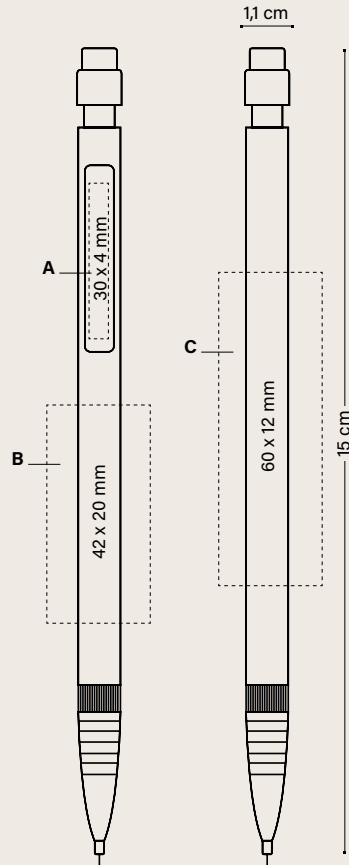

Personalización

BIC® MATIC®
1120
ecolutions® 1E40

BIC® MATIC® QUARTZ

1121
A SP: máx. 1 col.
(no disponible para
BIC® Matic® Quartz)
B/C SP: máx. 2 col.

Cantidad mínima 500 unidades

	500-999	1000-2499	2500-4999	Precio (€)
BIC® MATIC®				5000
1120/ ecolutions® 1E40				
SP	0,82	0,77	0,71	0,67
1121				
SP	0,89	0,82	0,77	0,72
Cargo por impresión adicional por color y posición				
SP	0,14	0,14	0,14	0,13

Los precios incluyen un color en serigrafía en una posición.

ENVASE ESPECIAL OPCIONAL

PLASTIC
POUCH

+ INFO PÁGS. 222 A 227

EMBALAJE EXTERIOR

500 ± 3,1 KG

ESPECIFICACIONES

FABRICADO E
IMPRESO EN
FABRICAS BIC

FABRICADO EN FRANCIA

CUMPLIMIENTO
DE LA NORMATIVA

IMPRIM'VERT®

ecolutions®

ENVASES
FARMACÉUTICOS

RECICLABLE

BAJO IMPACTO
AMBIENTAL

ESCRITURA MÁS
SUAVE Y OSCURA

FÁCIL DE USAR
Y BORRAR

2 MINAS DE 9 CM

MODOS DE ESCRITURA

PORTAMINAS MP
Ø 0,7 MM

TÉCNICAS DE IMPRESIÓN

SERIGRAFIA