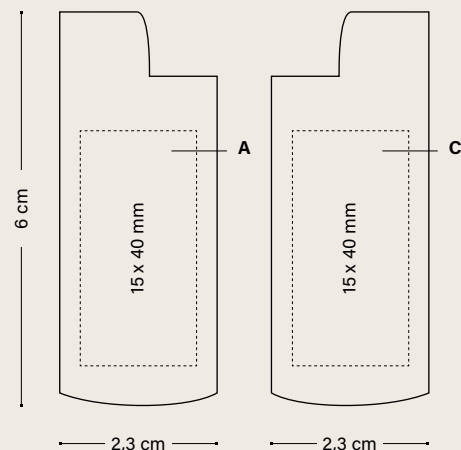

Cantidad mínima 100 unidades
A/C PD