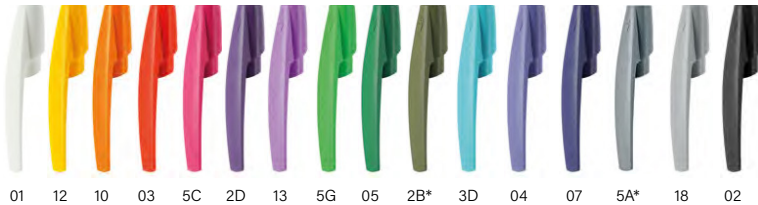

BIC® MEDIA CLIC BOLÍGRAFO

BIC® MEDIA CLIC

1025 Bolígrafo / **ecolutions®** 1E25 Bolígrafo

BIC® MEDIA CLIC GRIP

1020 Bolígrafo / **ecolutions®** 1E20 Bolígrafo

Sin cargo extra

Cantidad mínima 500 unidades

ecolutions® Combinación de colores estándar

Botón

Opaco

Frosted

Clip

Opaco

Frosted