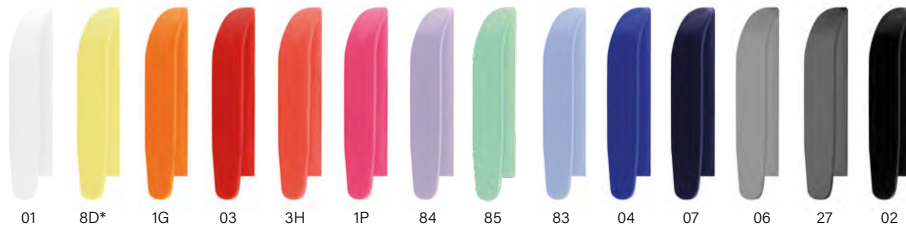

Clip

Opaco

Transparente

ecolutions®

PIEZAS DE PLÁSTICO
DE AUTOMÓVIL

Combinación de
colores estándar **

1E 1E

Añade el Möbius loop a tu arte final sin cargo adicional. Por favor asegúrate de especificarlo en tu pedido. (La impresión del Möbius loop a mano izquierda en la esquina).