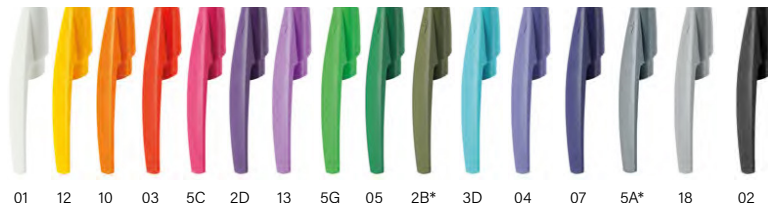

BIC® MEDIA CLIC GRIP

1021 Portaminas / eColutions® 1E21 Portaminas

Sin cargo extra

Cantidad mínima 500 unidades
Combinación de colores estándar

Clip

Opaco

Frosted

01