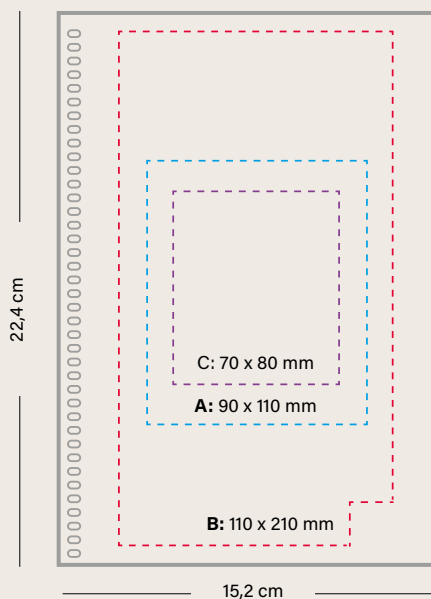

Personalización

ROCKETBOOK® CORE EXECUTIVE A5

3728

A SP: máx. 1 col.

B BP: a todo color

C HS: máx. 1 col.

36 páginas

Cantidad mínima 50 unidades

ESPECIFICACIONES

IMPRESO EN FABRICAS BIC

CUMPLIMIENTO DE LA NORMATIVA

IMPRIM'VERT®

APP DE ROCKETBOOK® DISPONIBLE EN

TÉCNICAS DE IMPRESIÓN

SERIGRAFÍA

BRITEPIX™

HOT STAMPING

Precio (€)

ROCKETBOOK® CORE EXECUTIVE A5

3728

	50-99	100-249	250-499	500-999	1000
SP	34,33	32,12	29,23	27,53	26,68
HS	34,92	32,52	29,50	27,76	27,11
BP	39,26	35,02	31,96	30,08	28,44

Los precios incluyen una impresión en una posición acorde con la técnica especificada.

ENVASE ESPECIAL SIEMPRE INCLUIDO

EMBALAJE EXTERIOR

DESCARGA LA APP

COMO FUNCIONA

Consulta la página 233 para una explicación detallada de los iconos