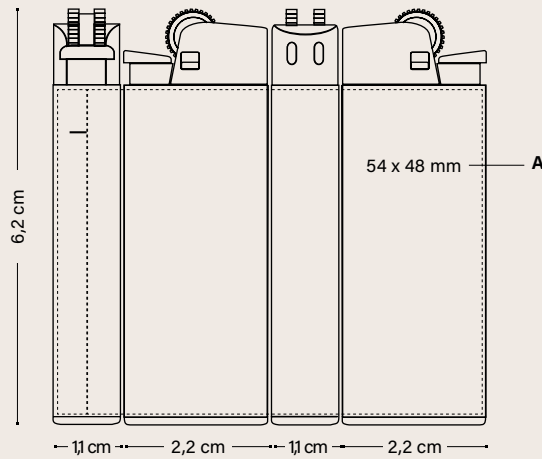

BR BRILLIANT
P PUFFY

MT MATT
M METALLIC

Personalización

ENCENDEDOR BIC® J25 DIGITAL

2360

A DG: a todo color

Cantidad mínima 600 unidades

ENCENDEDOR BIC® J25 DIGITAL	300-599	600-1199	1200-2999	3000-5099	5100	Precio (€)
2360						
DG	-	1,88	1,76	1,66	1,56	