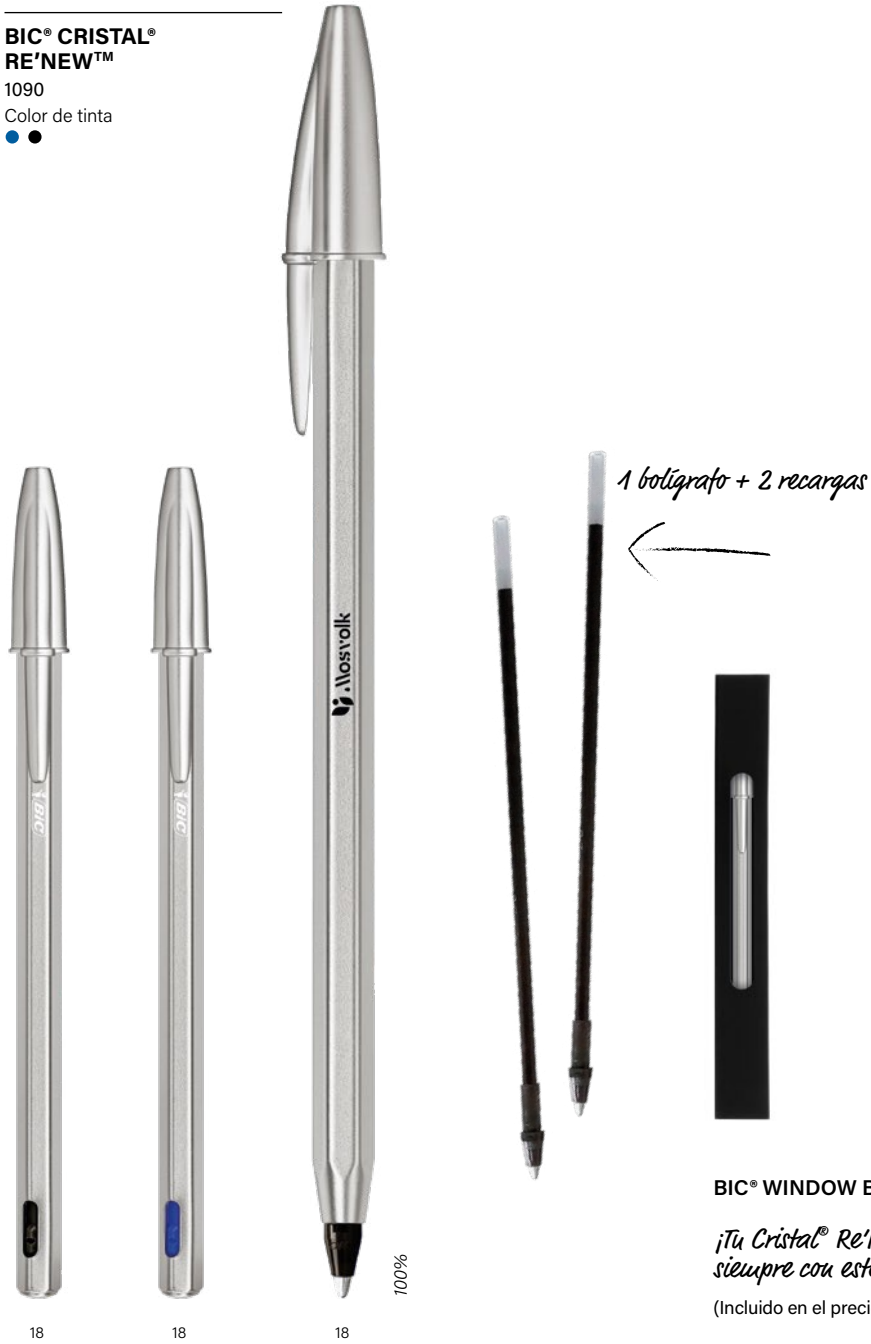

BIC® CRISTAL®
RE'NEW™

1090

Color de tinta

BIC® WINDOW BOX

*¡Tu Cristal® Re'New™
siempre con este envase!*

(Incluido en el precio)