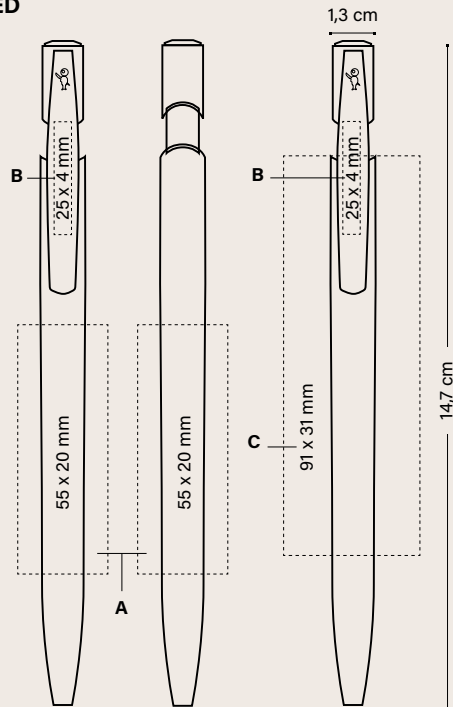

Personalización

BIC® MEDIA CLIC BIO-BASED ECOLUTIONS®

1972

A SP: máx. 4 col.

B SP: máx. 2 col.

C DG: a todo color

Cantidad mínima 500 unidades.

Precio (€)

BIC® MEDIA CLIC BIO-BASED	500-999	1000-2499	2500-4999	5000
ecolutions® 1972				
SP	0,78	0,72	0,67	0,62
DG	1,05	0,97	0,90	0,84

Cargo por impresión adicional por color y posición

SP	0,14	0,14	0,14	0,13

Los precios incluyen una impresión en una posición acorde con la técnica especificada.

ENVASE ESPECIAL OPCIONAL

+ INFO PÁGS. 222 A 227

PLASTIC POUCH

WINDOW BOX

EMBALAJE EXTERIOR

500 ± 4,3KG