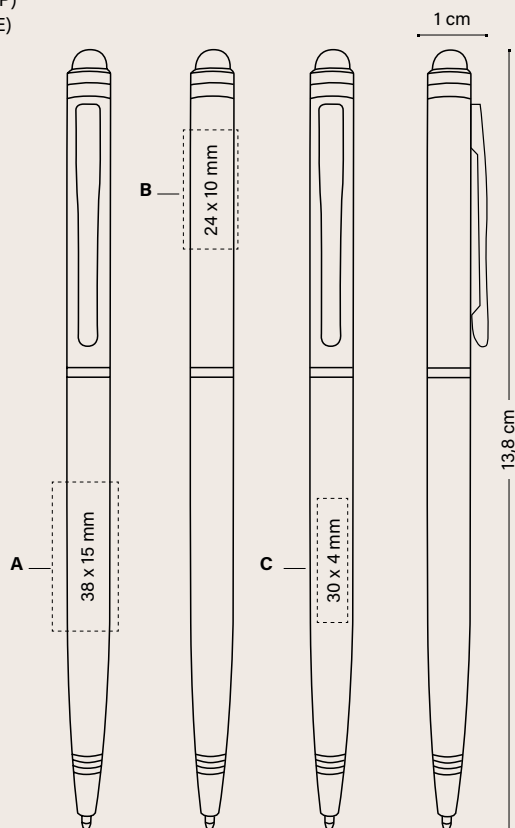

Personalización

SLEEK STYLUS PEN

11666

SLEEK STYLUS MATT PEN

11747

SLEEK STYLUS EXECUTIVE PEN

11976

A SP: máx. 1 col.

B SP: máx. 2 col.

C LE

Cantidad mínima 500 unidades (SP)

Cantidad mínima 100 unidades (LE)

SLEEK STYLUS PEN	Precio (€)					
	100-249	250-499	500-999	1000-2499	2500-4999	5000
11666						
Sin impresión	1,93	1,85	1,78	1,71	1,66	1,60
SP	-	2,55	2,34	2,15	2,09	1,94
LE	3,85	3,26	3,01	2,83	2,74	2,71

SLEEK STYLUS MATT PEN / EXECUTIVE PEN

11747 / 11976

Sin impresión	2,07	1,98	1,90	1,81	1,76	1,71
SP	-	2,68	2,46	2,26	2,19	2,05
LE	3,99	3,40	3,12	2,93	2,85	2,82

Cargo por impresión adicional por color y posición

SP	-	0,39	0,34	0,23	0,23	①
LE	1,91	1,41	1,22	1,11	1,08	①

Los precios incluyen una impresión en una posición acorde con la técnica especificada.

① Precio bajo consulta.

EMBALAJE EXTERIOR

(11666)
900 ± 12,4 KG

(11747 / 11976)
800 ± 13 KG

ESPECIFICACIONES

IMPRESO EN FABRICAS BIC

CALIDAD Y SEGURIDAD APROBADA

CUMPLIMIENTO DE LA NORMATIVA

IMPRIM'VERT®

BOLÍGRAFO M

MODOS DE ESCRITURA

STYLUS PEN

TÉCNICAS DE IMPRESIÓN

SP
SERIGRAFIA

LE
LÁSER