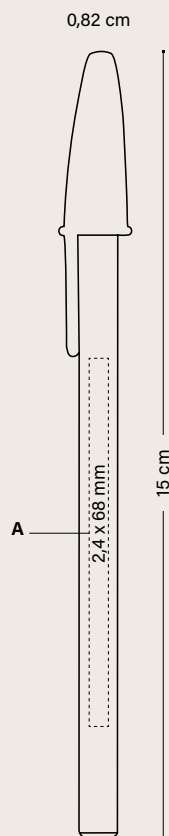

Personalización

BIC® CRISTAL® RE'NEW™
1090

A LE: máx. 1 col.

Cantidad mínima 25 unidades

Precio (€)

BIC® CRISTAL® RE'NEW™	25-49	50-99	100-249	250-499	500-1000
1090					
LE	7,47	6,95	6,44	6,18	5,92

Cargo por impresión adicional por color y posición

LE	1,98	1,66	1,42	1,29	1,17

Los precios incluyen un grabado láser en una posición.

EMBALAJE EXTERIOR

44 ± 1KG

ESPECIFICACIONES

FABRICADO E IMPRESO EN FÁBRICAS BIC

CUMPLIMIENTO DE LA NORMATIVA

ISO certified

IMPRIM'VERT®

100%
RECICLABLE

MODOS DE ESCRITURA

BOLÍGRAFO M

TÉCNICAS DE IMPRESIÓN

LE
LÁSER