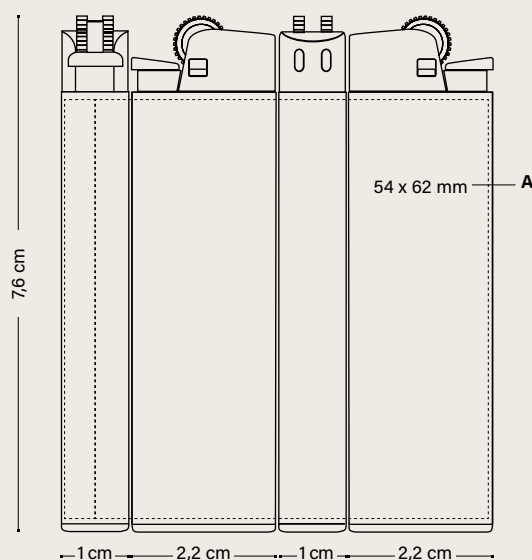

M METALLIC

BR BRILLIANT

P PUFFY

Personalización

ENCENDEDOR BIC® J23 DIGITAL

2340

A DG: a todo color

Cantidad mínima 600 unidades