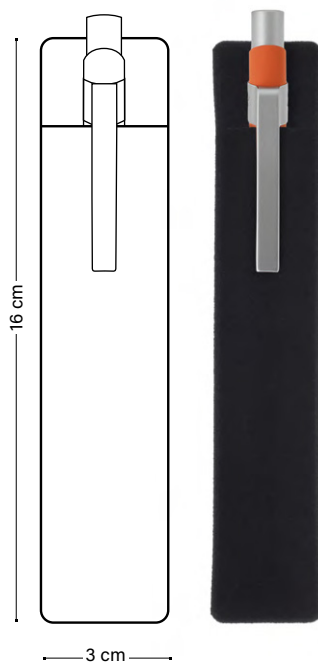

BIC® BLACK VELVET POUCH 1 UNIDAD		Precio (€)
1 unidad		0,51

Disponible para todos los instrumentos de escritura, excepto lápices de grafito y portaminas.