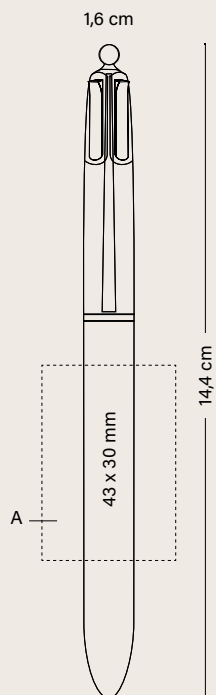

Cantidad mínima 250 unidades

	Precio (€)				
BIC® 4 COLOURS® WOOD STYLE	250-499	500-999	1000-2499	2500-4999	5000
1061					
SP	4,06	3,67	3,40	3,18	3,00
1064 (cordón)					
SP	4,52	4,08	3,78	3,55	3,35

Cargo por impresión adicional por color y posición