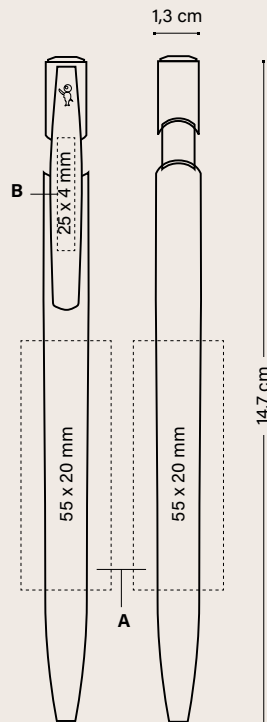

Cuerpo

Opaco 47G 76 03G 14G 05G 04G

Personalización

BIC® MEDIA CLIC GLACÉ

1030

A SP: máx. 2 col.

B SP: máx. 2 col.

Cantidad mínima 500 unidades.