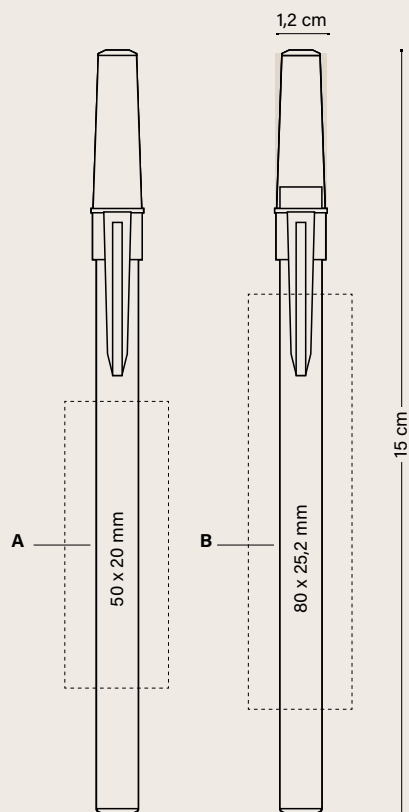

Personalización

**BIC® ROUND STIC®
BGUARD™ ANTIBACTERIAL**

1011

A SP: máx. 2 col.

B DG: a todo color

Cantidad mínima 500 unidades.

	Precio (€)			
BIC® ROUND STIC® BGUARD™ ANTIBACTERIAL	500-999	1000-2499	2500-4999	5000
1011				
SP	0,61	0,58	0,53	0,50
DG	0,83	0,79	0,73	0,69

Cargo por impresión adicional por color y posición

SP	0,14	0,14	0,14	0,13

Los precios incluyen una impresión en una posición acorde con la técnica especificada.

ENVASE ESPECIAL OPCIONAL

PLASTIC
POUCH

+ INFO PÁGS. 222 A 227

EMBALAJE EXTERIOR

500 ± 2,5 KG

ESPECIFICACIONES

COLORES
PERSONALIZADOS

FABRICADO E
IMPRESO EN
FÁBRICAS BIC

FABRICADO
EN ESPAÑA

CUMPLIMIENTO
DE LA NORMATIVA

ISO
certified

100%
RECICLABLE

100% ELECTRICIDAD DE
FUENTES RENOVABLES

BAJO IMPACTO
AMBIENTAL

**MODOS DE
ESCRITURA**

BOLÍGRAFO M

**TÉCNICAS DE
IMPRESIÓN**

SP
SERIGRAFIA

DG
DIGITAL

Consulta la página 233 para una explicación detallada de los iconos