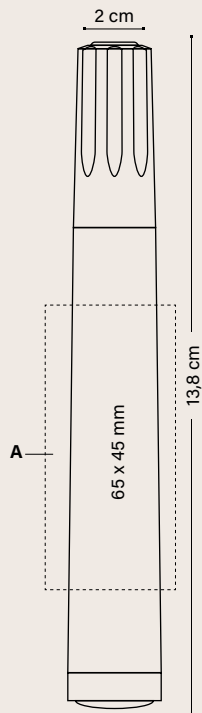

Personalización

BIC® PERMANENT MARKER ecolutions® 1210

A SP: máx. 1 col.

Cantidad mínima 250 unidades

	Precio (€)				
BIC® PERMANENT MARKER ecolutions® 1210	250-499	500-999	1000-2499	2500-4999	5000
SP	1,90	1,73	1,60	1,50	1,41

Los precios incluyen un color en serigrafía en una posición.

EMBALAJE EXTERIOR

250 ± 2,6KG

ESPECIFICACIONES

FABRICADO E IMPRESO EN FÁBRICAS BIC

FABRICADO EN FRANCIA

CUMPLIMIENTO DE LA NORMATIVA

ENVASES FARMACÉUTICOS

RECICLABLE

BAJO IMPACTO AMBIENTAL

PUNTA RESISTENTE

MARCADOR MK

MODOS DE ESCRITURA

TÉCNICAS DE IMPRESIÓN

SERIGRAFÍA

* Porcentaje calculado a partir del peso total del producto excluyendo el cartucho. Debido al contenido reciclado de las primeras materias con las que se fabrica el producto, no podemos garantizar que los colores que aparecen en el catálogo, ni los colores customizados a la carta, tengan siempre el mismo color y apariencia. Consulta la página 233 para una explicación detallada de los iconos