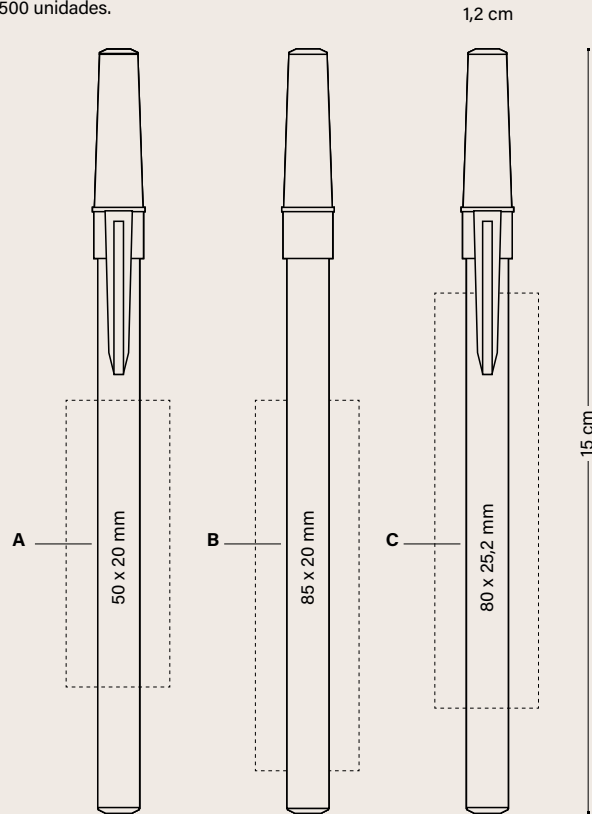

Personalización

BIC® ROUND STIC®

1010

ecolutions® 1E10

A SP: máx. 3 col.

B SP: máx. 1 col.

C DG: a todo color

(Solo disponible en cuerpo blanco)

Cantidad mínima 500 unidades.

BIC® ROUND STIC®	500-999	1000-2499	2500-4999	Precio (€)
1010 / ecolutions® 1E10				5000
SP	0,53	0,51	0,47	0,44
DG	0,77	0,73	0,67	0,63

Cargo por impresión adicional por color y posición

SP	0,14	0,14	0,14	0,13

Los precios incluyen una impresión en una posición acorde con la técnica especificada.

ENVASE ESPECIAL OPCIONAL

PLASTIC
POUCH

+ INFO PÁGS. 222 A 227

EMBALAJE EXTERIOR

500 ± 2,5 KG

ESPECIFICACIONES

COLORES
PERSONALIZADOS

FABRICADO E
IMPRESO EN
FÁBRICAS BIC

FABRICADO
EN ESPAÑA

CUMPLIMIENTO
DE LA NORMATIVA

IMPRIM'VERT®

ecolutions®

BANDEJAS
DE FRUTAS
Y VERDURAS

100%
RECICLABLE

100% ELECTRICIDAD DE
FUENTES RENOVABLES

BAJO IMPACTO
AMBIENTAL

**MODOS DE
ESCRITURA**

BOLÍGRAFO M

**TÉCNICAS DE
IMPRESIÓN**

SERIGRAFÍA

DIGITAL