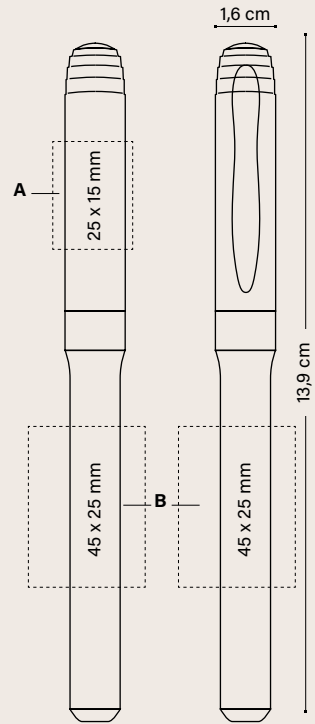

Personalización

**BIC® MARK-IT
PERMANENT MARKER**
1214

A/B SP: máx. 3 col.

Cantidad mínima 250 unidades

	Precio (€)				
BIC® MARK-IT PERMANENT MARKER	250- 499	500- 999	1000- 2499	2500- 4999	5000
1214					
SP	1,61	1,45	1,35	1,25	1,17

Cargo por impresión adicional por color y posición

SP	0,17	0,14	0,14	0,14	0,13

Los precios incluyen un color en serigrafía en una posición.

ENVASE ESPECIAL OPCIONAL

MARKING
SET

250 ± 2,8KG

*¡Ahora puedes
tenerlo en set!*

+ INFO PÁGS. 222 A 227

ESPECIFICACIONES

FABRICADO E IMPRESO
EN FABRICAS BIC

CUMPLIMIENTO
DE LA NORMATIVA

RECICLABLE

BAJO IMPACTO
AMBIENTAL

PUNTA
RESISTENTE

MODOS DE ESCRITURA

MARCADOR
MK

TÉCNICAS DE IMPRESIÓN

SERIGRAFÍA

Consulta la página 233 para una explicación detallada de los iconos