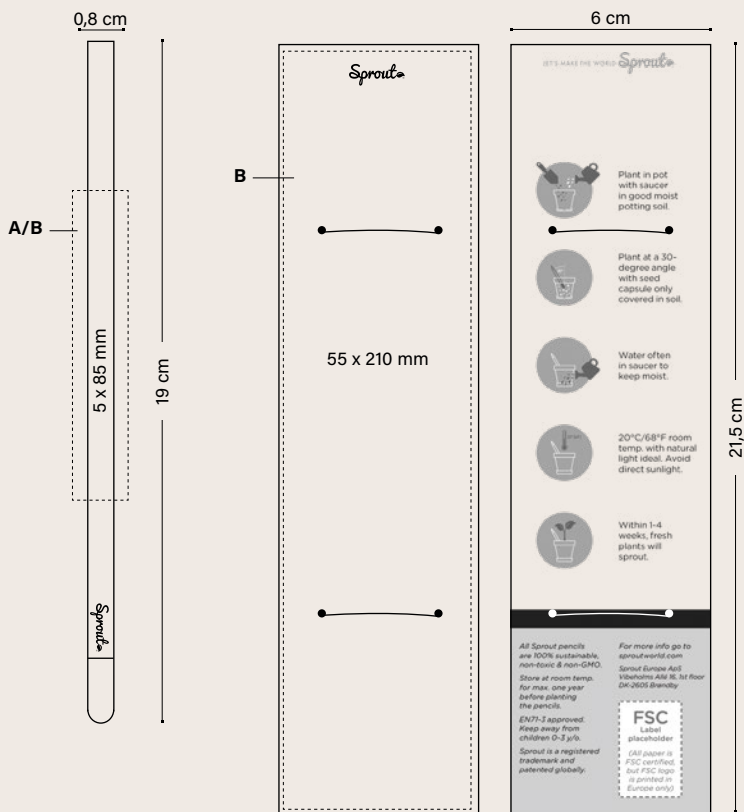

Personalización

SPROUT™ LÁPIZ DE GRAFITO

53062

A LE
B DG

Cantidad mínima 500 unidades
Cantidad mínima 1000 unidades (lápiz + envase de cartón personalizable)

Instrucciones para plantar incluidas en la parte de atrás. Para personalizar el cartón, se pueden cambiar la fuente y los colores!

EMBALAJE EXTERIOR

500 ± 2,5 KG (SOLO LÁPIZ)
± 5 KG (CON EMBALAJE DE CARTÓN)

EMBALAJE

ESPECIFICACIONES

FSC Y CARTÓN RECICLABLE

RECICLABLE

MODOS DE ESCRITURA

LÁPIZ PC HB Ø 2,3MM

TÉCNICAS DE IMPRESIÓN

LÁSER

DIGITAL

MIRA EL VÍDEO

Consulta la página 233 para una explicación detallada de los iconos