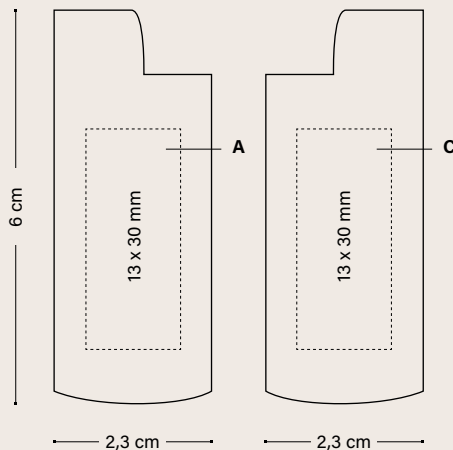

Personalización

FUNDA BIC® STYL'IT LUXURY 2386

Cantidad mínima 100 unidades
A/C LE