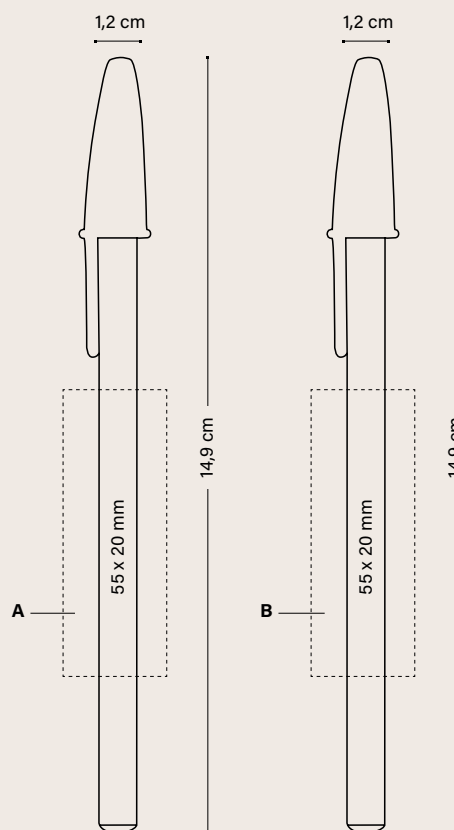

B SP: máx. 1 col.

Cantidad mínima 500 unidades

BIC® STYLE	500-999	1000-2499	2500-4999	Precio (€)
1610				5000
SP	0,48	0,43	0,41	0,39

Cargo por impresión adicional por color y posición

SP	0,14	0,14	0,14	0,13
----	------	------	------	------