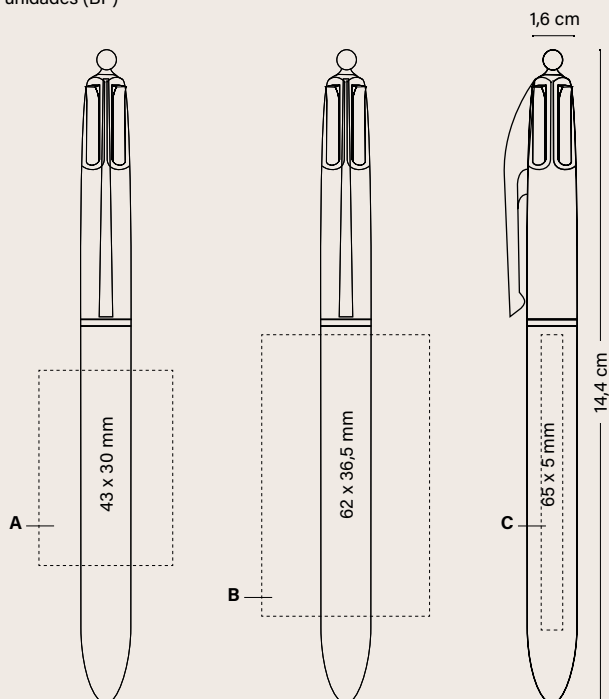

Personalización

BIC® 4 COLOURS®

1100/1101

A SP: máx. 4 col.

B DG: Digital print (área para imágenes)

C BP: a todo color

Cantidad mínima 250 unidades (SP, DG)

Cantidad mínima 100 unidades (BP)

BIC® 4 COLOURS®	Precio (€)					
	100-249	250-499	500-999	1000-2499	2500-4999	5000
1100						
SP	-	3,41	3,09	2,85	2,67	2,51
DG	-	4,66	4,22	3,92	3,64	3,44
BP	4,51	3,68	3,33	3,10	2,90	2,73
1101 (cordón)						
SP	-	3,86	3,50	3,24	3,05	2,85
DG	-	5,11	4,64	4,29	4,00	3,79
BP	5,06	4,14	3,75	3,48	3,27	3,08

Cargo por impresión adicional por color y posición

SP	-	0,17	0,14	0,14	0,14	0,13
BP	0,26	0,24	0,22	0,21	0,20	0,19
BP Texture	0,20	0,18	0,16	0,15	0,15	0,14

Los precios incluyen una impresión en una posición acorde con la técnica especificada.