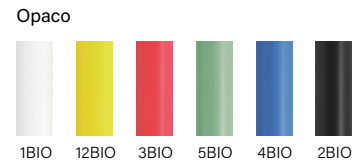

Cuerpo

Color exacto:
≥ 10.000 unidades

ESPECIFICACIONES

FABRICADO EN ESPAÑA

CAÑA DE AZÚCAR

RECICLABLE

MODOS DE ESCRITURA

BOLÍGRAFO M

TÉCNICAS DE IMPRESIÓN

SERIGRAFÍA

DIGITAL