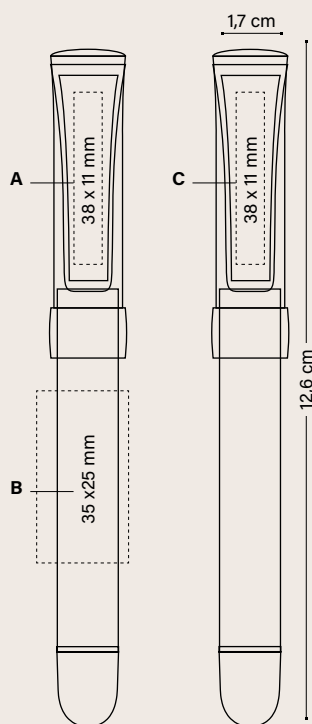

Personalización

BIC® XS FINESTYLE

1851

A PD: máx. 2 col.

B SP: máx. 2 col.

C BP: a todo color

Cantidad mínima 250 unidades

	Precio (€)				
BIC® XS FINESTYLE	250-499	500-999	1000-2499	2500-4999	5000
1851					
SP/PD	1,97	1,72	1,61	1,50	1,40
BP	2,24	1,95	1,83	1,71	1,59

Cargo por impresión adicional por color y posición

SP/PD	0,17	0,14	0,14	0,14	0,13
BP Texture	0,18	0,16	0,15	0,15	0,14

Los precios incluyen una impresión en una posición acorde con la técnica especificada.

Color exacto: ≥ 10.000 unidades

ENVASE ESPECIAL OPCIONAL

+ INFO PÁGS. 222 A 227

EMBALAJE EXTERIOR

ESPECIFICACIONES

FABRICADO E IMPRESO EN FABRICAS BIC

FABRICADO EN ESPAÑA

CUMPLIMIENTO DE LA NORMATIVA

ISO certified

IMPRIM'VERT®

100% RECICLABLE

100% ELECTRICIDAD DE FUENTES RENOVABLES

BAJO IMPACTO AMBIENTAL

MODOS DE ESCRITURA

ESCRITURA FINESTYLE Ø 0,7 MM

TÉCNICAS DE IMPRESIÓN

SERIGRAFÍA

TAMOGRAFÍA

BRITEPIX™
BRITEPIX™
TEXTURE
BRITEPIX™
PERSONALISATION

Consulta la página 233 para una explicación detallada de los iconos