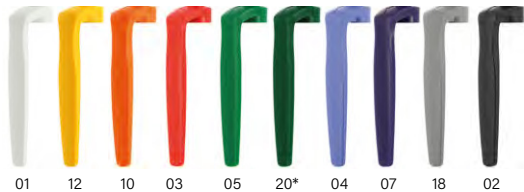

BIC® CLIC STIC

1000 Opaco / **ecolutions®** 1E00 Opaco
1000 Frosted / **ecolutions®** 1E00 Frosted
1005 Opaco / Frosted

Cantidad mínima 500 unidades. Combinación de colores estándar

BIC® CLIC STIC STYLUS

1846 / 1847 Opaco

BIC® CLIC STIC MINI

1892 Opaco / Frosted

Botón

Opaco

Frosted

Clip

Opaco

Frosted