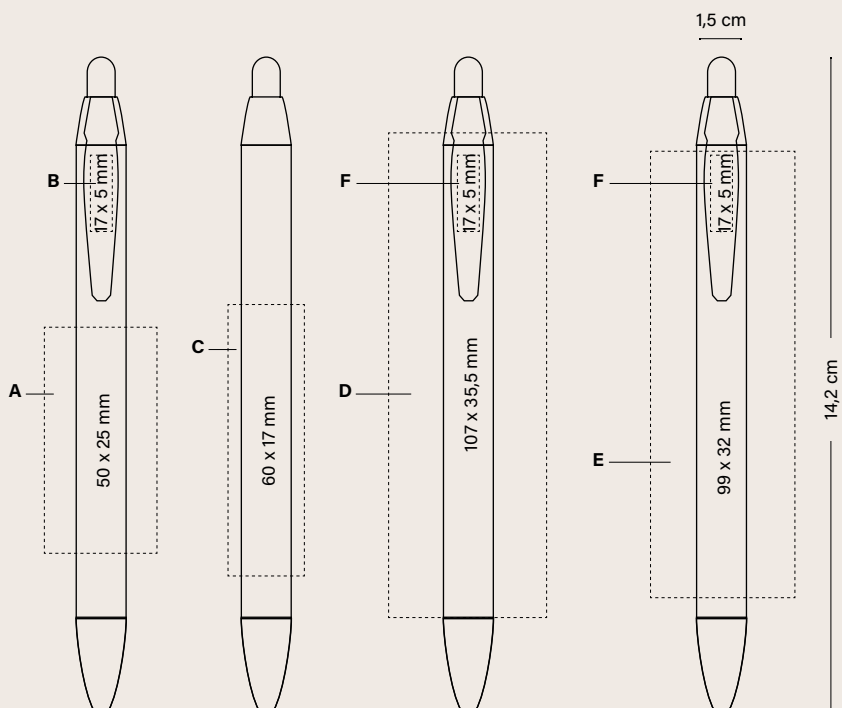

BIC® WIDE BODY™

BIC® WIDE BODY™

1080 Opaco

1079 Opaco Chrome

ecolutions® 1E80

A/C SP: máx. 2 col.

B/F SP: máx. 1 col.

D DG: a todo color (área para imágenes)

E DG: a todo color (área para texto)

Cantidad mínima 250 unidades. (SP)

Cantidad mínima 500 unidades. (DG)

	Precio (€)				
BIC® WIDE BODY™	250-499	500-999	1000-2499	2500-4999	5000
1080 / ecolutions® 1E80					
SP	1,25	1,02	0,96	0,90	0,82
DG	-	1,42	1,32	1,23	1,15
1079					
SP	2,39	1,94	1,79	1,70	1,56
DG	-	2,32	2,16	2,05	1,91

Cargo por impresión adicional por color y posición

SP	0,17	0,14	0,14	0,14	0,13

Los precios incluyen una impresión en una posición acorde con la técnica especificada.

EMBALAJE ESPECIAL OPCIONAL

ECO SLEEVE

PLASTIC POUCH

WINDOW BOX

COLLECTION BOX

EMBALAJE EXTERIOR

250 ± 2,6KG

*¡Nueva!
Collection Box
(1, 2 y 3 unidades)*

+ INFO PÁGS. 222 A 227