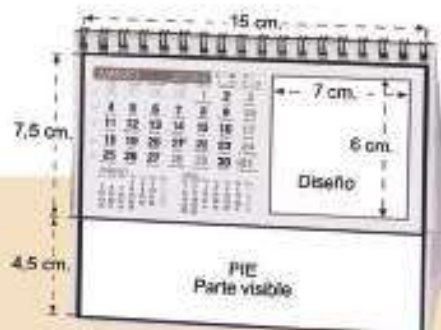

SOBREMESA WIRE-O PIE PERSONALIZADO

cartulina gráfica 300 gr.

2024

Calendario sobremesa 7 ó 13 hojas.

Faldilla: papel couché brillo de 150 gr.

**TODO
COLOR**

**2350- 7 (7 hojas)
2350-13 (13 hojas)**

tamaños: - total: 8,5 x 12 cm.
- faldilla: 8,5 x 7,5 cm.
- impresión:
- lámina: 7,7 x 3,2 cm.
- base: 8,5 x 12 cm.