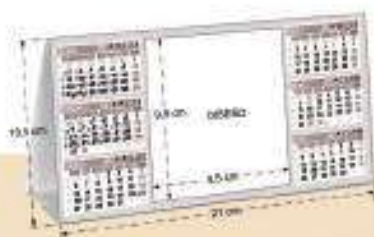

2326 sobremesa semestral

- IMPRESIÓN PERSONALIZADA a todo color, en cartulina gráfica de 300 gr. plastificada.
- tamaño total: 21 x 10,5 cm.
- tamaño impresión: 9,5 x 9,5 cm.