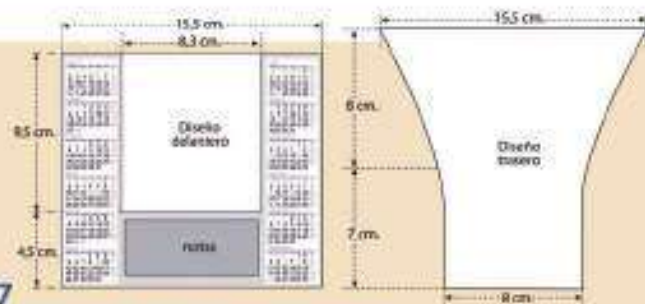

CALENDARIO NOTAS

TODO COLOR

2024

2307 calendario con portataco

- Cartulina gráfica 300 gr. plastificada.
- tamaño 15,5 x 14 cm.
- con 250 hojas de 11,5 x 7,3 cm. en papel blanco de 80 gr.