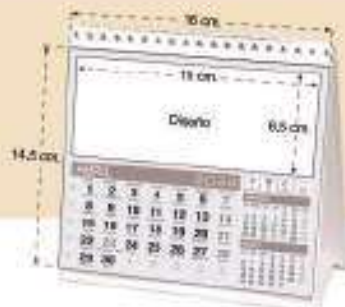

- total: 16 x 15 cm.
- faldilla: 16 x 14,5 cm.
- impresión: 15 x 6,5 cm.

**2371- 7 (7 hojas)
2371-13 (13 hojas)**

tamaños:

- total: 22 x 15 cm.
- faldilla: 22 x 14,5 cm.
- impresión: 10 x 13 cm.

SOBREMESA WIRE-O