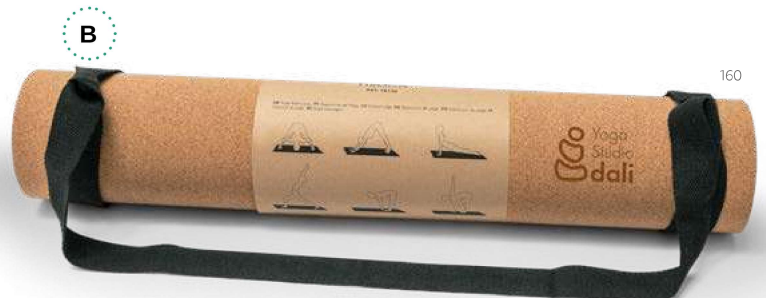

ecologic

Geres — 98138

Colchoneta de ejercicios para yoga fabricada en corcho y TPE. De 3,7 mm de espesor, aproximadamente. Incluye un asa que puede usarse para transportar o hacer ejercicio y una bolsa de papel que ilustra los ejercicios que puede hacer con la colchoneta.

Cerrado: Ø100 x 610 mm | Abierto: 1830 x 610 x 3,7 mm

LSR – 80 x 50 mm

Un.	1	25	50	100	500
€	31,89	31,58	31,10	30,62	29,98