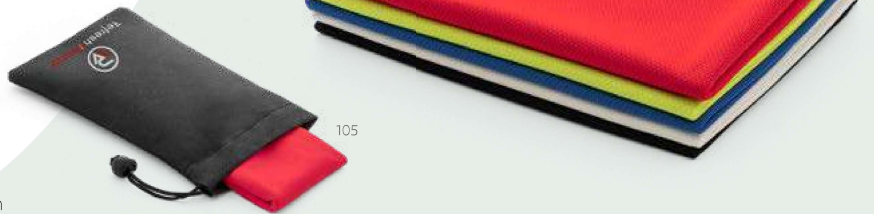

ECOLÓGIC PACK'IN .478

Bernal — 99969

Toalla deportiva refrescante de rPET. Se suministra en una bolsa de tela de non-woven "no tejida" negra. Es reutilizable y puede lavarse a máquina.

☿ Toalla: 300 x 800 mm | Funda: 100 x 200 mm

☿ TRS – 200 x 200 mm

Un.	1	50	250	500	2500
€	2,97	2,93	2,88	2,81	2,73