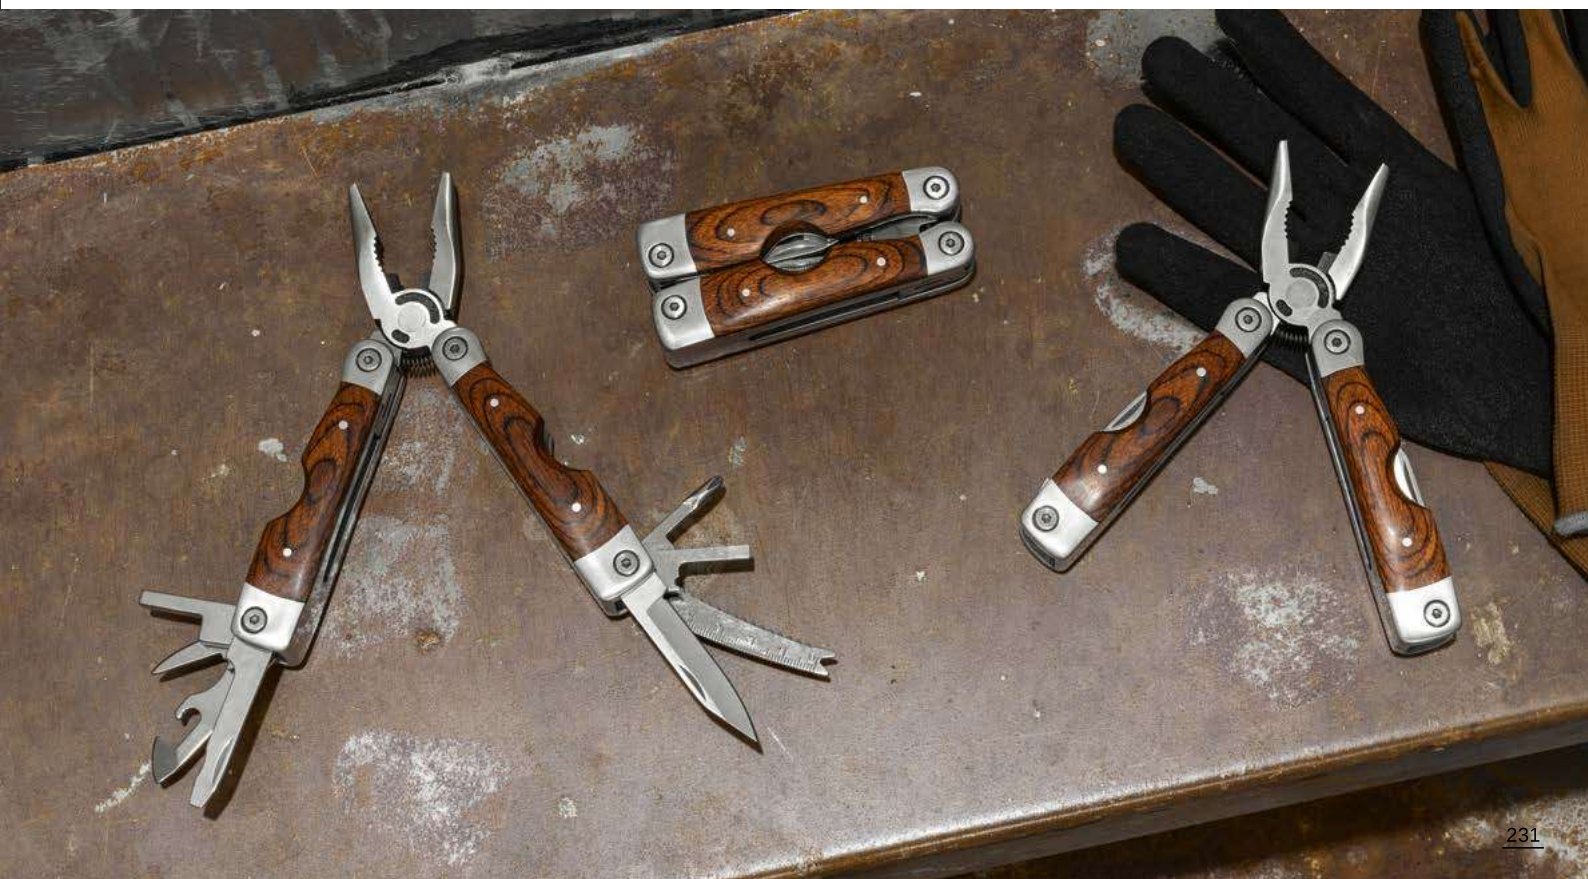

Inox Magnum — 94022

Alicates plegables con herramientas multifunción en acero inoxidable y madera. 20 funciones: alicates, destornillador, punta y adaptador de puntas 10x, punzón de cuero, abrebotellas, regla, escala de pescador, extractor de anzuelos, destornillador PH, destornillador de cabeza plana, cuchillo y tornillo. Se suministra en bolsa de poliéster.

📏 45 x 100 x 25 mm | Funda: 65 x 140 x 30 mm

🔪 PDP - 30 x 25 mm

Un.	1	25	50	100	500
€	21,87	21,65	21,33	21,00	20,56