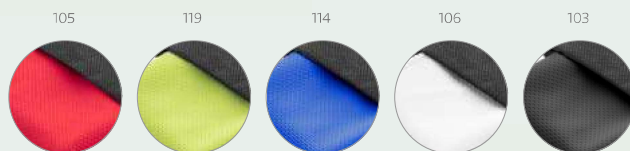

PACK'IN .478

Artx — 99968

Toalla refrescante deportiva de poliamida y poliéster. Cuando está mojada, la toalla permanece fría durante unas horas. Si se calienta, simplemente hay que agitarla para reactivar su frescura. Es reutilizable y puede lavarse a máquina.

☿ 300 x 800 mm

☿ TRS – 200 x 150 mm

Un.	1	50	250	500	2500
€	2,45	2,42	2,38	2,32	2,26