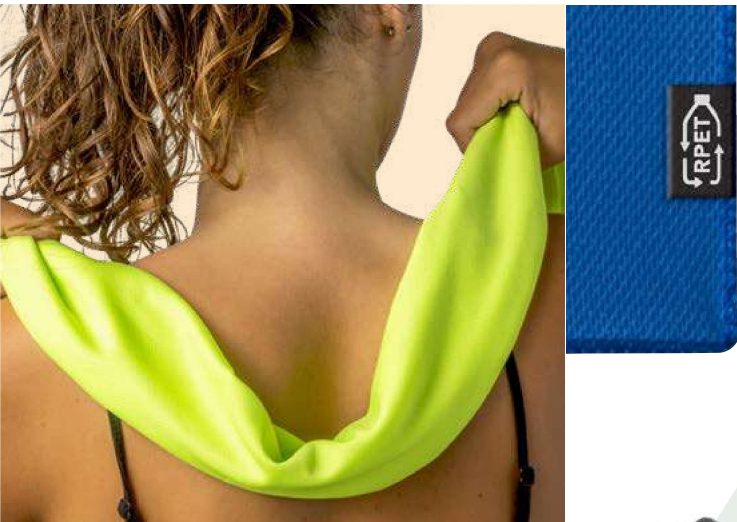

• Material rPET