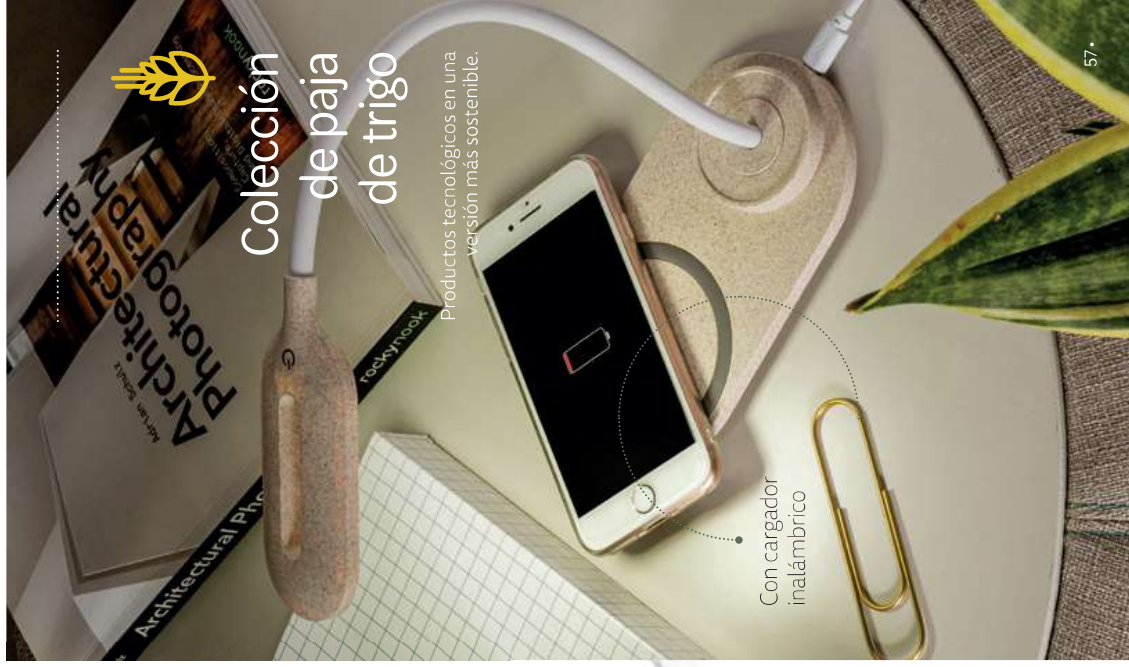

Colección de paja de trigo

Productos tecnológicos en una versión más sostenible.