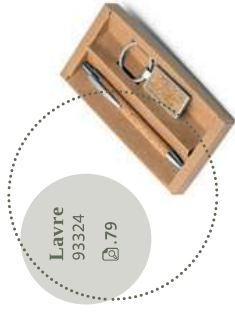

Lavre

93324

179