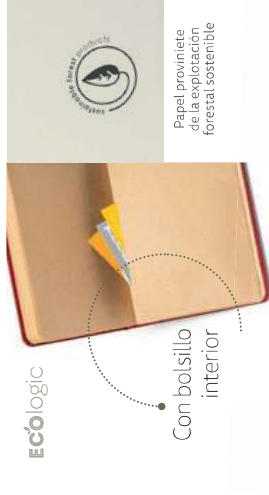

if you're green, you can be any colour

¿Sabías que el papel se puede reciclar de 4 a 5 veces?

Rayse — 93462
Bloc de notas tamaño B7, incluye 60 páginas, carpetas de papel reciclado y tapas de cartón.
95 x 125 mm
SCR-70 x 80 mm
PVP: 0,49 €

ecologic

Boyd — 93276
Bloc de notas A5 con tapa dura, hecha en material reciclado rPET. Contiene 192 páginas de papel de color marfil procedente de la gestión forestal sostenible, marcapiñas, cierre elástico y bolsillo interior en la parte posterior de la tapa.
140 x 210 mm
TBS-80 x 120 mm
PVP: 3,92 €

PET reciclado

Reemplaza al plástico común porque es más sostenible.