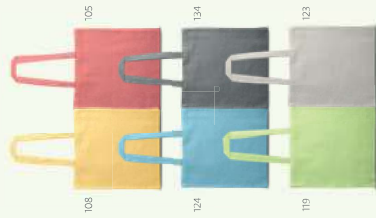

if you're green, you can be any colour

Maracay — 92082

Bolsa con algodón reciclado (140 g/m²) y asas con 68 cm.

380 x 410 x 100 mm

TR5 - 280 x 200 mm

PVP a partir de:

2,37 €

Rynek — 92920