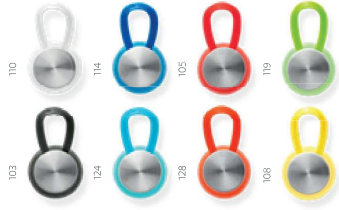

if you're green, you can be any colour.

Varadero
98324
74

Senna — 94782

1066 x 230 mm
PVP 4,10 €
SCR - 120 x 100 mm

Salena — 98349

Gafas de sol de rPET con lentes de categoría 3 con protección UV400, conforme a EN ISO 12312-1. Se suministra en una funda de papel natural.

146 x 49 x 145 mm
PVP 1,59 €
PDP - 30 x 6 mm

ecologic

Con tapa personalizable

Ragnar — 94602

Botella de acero inoxidable con doble cuerpo y una capacidad de hasta 500 ml. Incluye una tapa de bambú y un asa de transporte de acero inoxidable. Se suministra en una caja de papel kraft.

Ø70 x 220 mm
PDP - Ø40 mm
PVP 8,99 €

Oasis — 94064

Botella de acero inoxidable de pared simple con una capacidad de hasta 540 ml. Incluye tapa a rosca y vaso de fijas con asa de bambú y acero inoxidable. Suministrado en una caja.

Ø68 x 192 mm
LSR - 25 x 100 mm
PVP 7,89 €