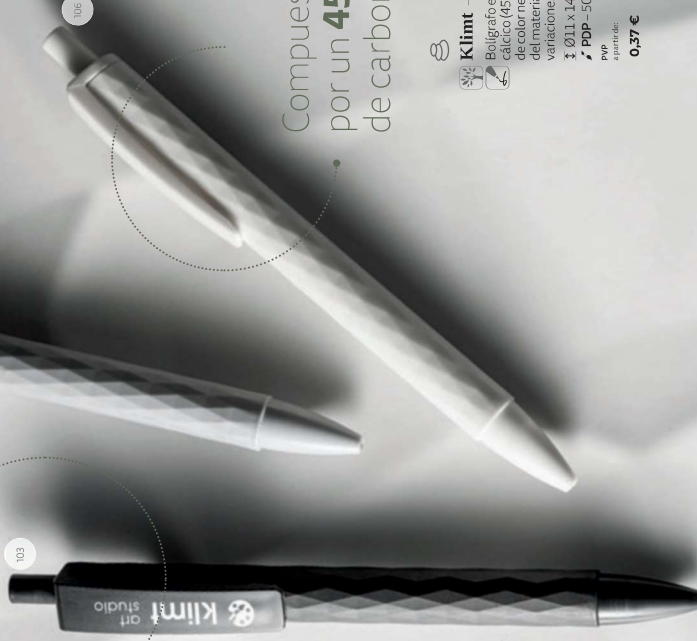

ecologic

123

Bolígrafo en piedra

Clip grande para personalizar

103

106

Compuesto por un **45%** de carbonato cálcico

Klimt — 91769