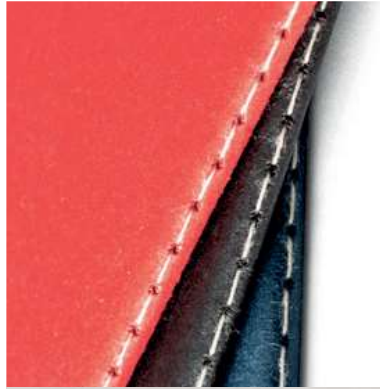

if you're green, you can be any colour

¿Sabías que el papel se puede reciclar de 4 a 5 veces?

Rayse — 93462
Bloc de notas tamaño B7, incluye 60 páginas, carpetas de papel reciclado y tapas de cartón.
95 x 125 mm
SCR-70 x 80 mm
PVP: 0,49 €