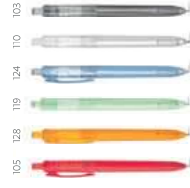

Hydra — 91.482

Bolígrafo hecho en material PET reciclado, translúcido y en una amplia gama de colores. Escritura en color azul.

∅ 11 x 139 mm

PDP - 50 x 7 mm

PVP 0,33 €

3.234/11/06