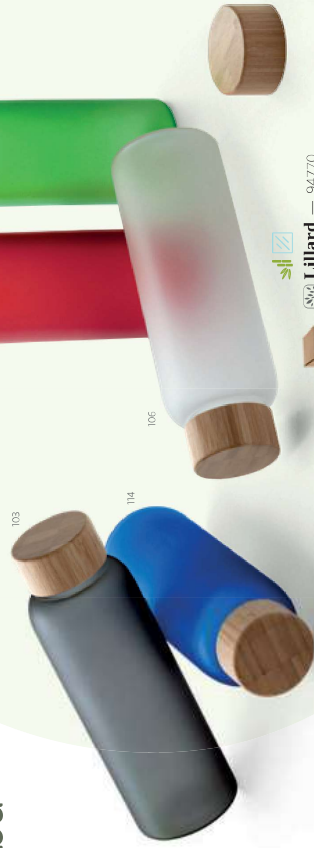

∅ 80 x 106 mm

LAS - 180 x 50 mm

PWP

apartir de

13,54 €

ecologic

if you're green, you can be any colour

Vidrio de borosilicato y Bambú

Lillard — 94770

Botella de vidrio de borosilicato mate con tapa de bambú y una capacidad de hasta 500 ml. Se suministra en caja de papel kraft.
 1065 x 190 mm
 SCR - 120 x 120 mm

6,66 €

Dakar — 94699

Botella de vidrio de borosilicato con tapón de bambú y cobertura de silicona. Tiene una capacidad de hasta 600 ml y se suministra en una caja de cartón.