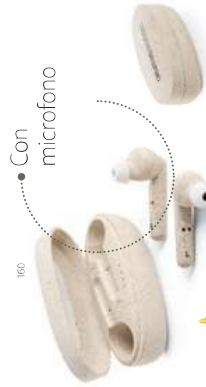

Fourier — 97938

➤ 80 x 38 x 32 mm

➤ PDP - 25 x 10 mm

PVP a partir de

22,75 €