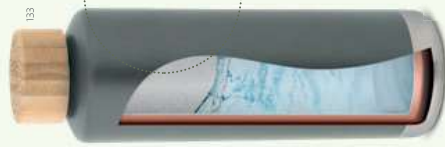

if you're green, you can be any colour

Acero inoxidable y Bambú

Doble pared en cobre aislado al vacío