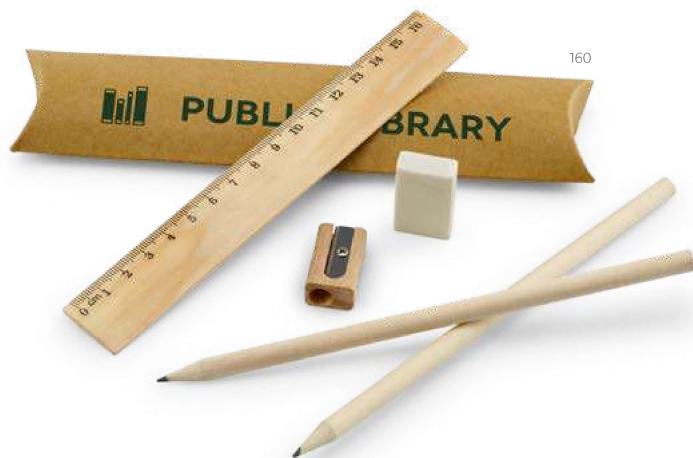

160

Rhombus — 91932

Set de escritura que incluye regla de 16,5 cm, 2 lápices de grafito HB, 1 goma de borrar y 1 sacapuntas. Set suministrado con estuche de cartón.

∓ Funda: 190 x 45 x 20 mm

✂ SCR – 140 x 30 mm

Un.	1	50	250	1000	5000
€	1,03	1,01	0,98	0,96	0,92