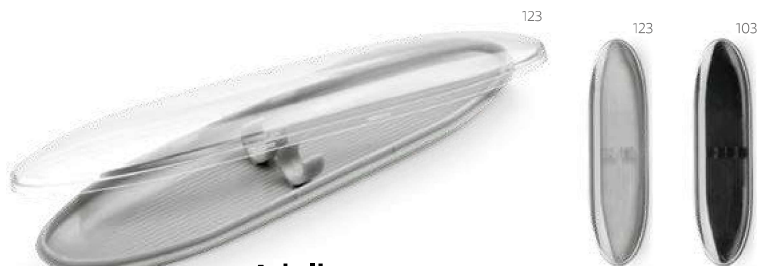

↕ 180 x 43 x 22 mm

➤ DUV – 150 x 25 mm

Un.	1	100	500	1000	10000
€	0,84	0,83	0,81	0,79	0,76

Vila — 91960

Bolsa de terciopelo negro. Ideal para un bolígrafo con clip.

↕ 160 x 30 mm

➤ TRS – 90 x 15 mm

Un.	1	100	500	1000	10000
€	0,14	0,13	0,13	0,13	0,12