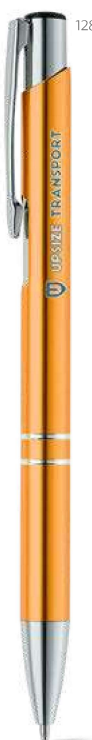

Beta Touch — 91646

Bolígrafo de aluminio con clip. Disponible en una amplia gama de colores. Tinta azul.

∅10 x 138 mm

LAS – 12 x 55 mm

Un. 1 100 250 1000 10000

€ 0,54 0,53 0,52 0,51 0,49

Acabado en tacto goma

Beta Soft — 81141

Bolígrafo de aluminio con cuerpo de color y acabado en goma (rubber). Disponible en una amplia gama de colores. De tinta negra.

∅10 x 137 mm

LAS – 12 x 55 mm

Un. 1 100 250 1000 10000

€ 0,50 0,49 0,48 0,46 0,45

Beta Bk — 81165

Bolígrafo de aluminio con clip y cuerpo brillantes. Disponible en una amplia gama de colores. De tinta negra.

∅10 x 137 mm

LAS – 12 x 55 mm

Un. 1 100 250 1000 10000

€ 0,43 0,43 0,42 0,41 0,39

Beta — 91311

Bolígrafo de aluminio con clip y acabado metálico. Disponible en una amplia gama de colores. Tinta azul.

∅10 x 137 mm

LAS – 12 x 55 mm

Un. 1 100 250 1000 10000

€ 0,43 0,43 0,42 0,41 0,39