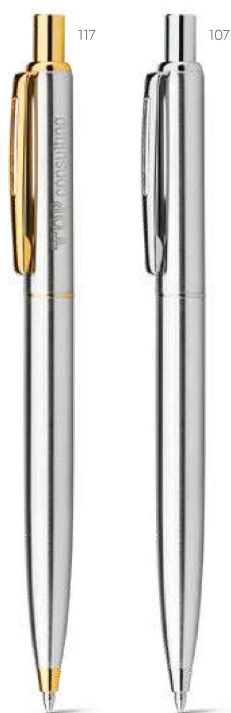

Caliope Roller — 81198

Roller metálico con clip con detalle brillante en la punta. Tinta azul. Se envía en caja de regalo.

∓ Bolígrafo: Ø10 x 136 mm | Caja: 182 x 22 x 42 mm

✍ LSR – 25 x 3 mm

Un.	1	50	100	250	1000
€	6,70	6,60	6,50	6,33	6,16

Caliope Set — 81199

Juego de bolígrafo con mecanismo giratorio y clip y roller metálicos con detalle brillante en la punta. Tinta azul. Se envía en una caja de regalo acolchada.

∓ Bolígrafo: Ø10 x 133 mm | Roller: Ø10 x 137 mm | Caja: 180 x 57 x 25 mm

✍ LSR – 40 x 6 mm

Un.	1	50	100	250	1000
€	11,81	11,69	11,51	11,34	11,10

Silverio — 81170

Bolígrafo de metal con acabado brillante. Escritura en color azul. Se suministra en estuche de regalo.

∓ Ø10 x 131 mm | Caja: 182 x 22 x 42 mm

✍ LSR – 35 x 6 mm

Un.	1	50	100	250	1000
€	6,65	6,55	6,45	6,29	6,12