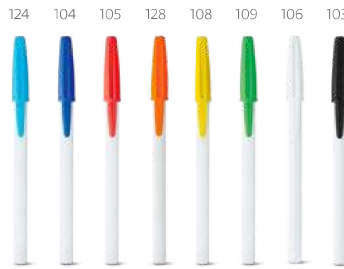

CARIOCA

MADE IN EUROPE

Corvina Bk — 81169

Bolígrafo CARIOCA® con el cuerpo blanco y capuchón negro. Escritura en color negro. Escritura azul. Fabricada en Europa.

∅ 10 x 145 mm

PDP — 60 x 5 mm

Un.	1	100	250	1000	10000
€	0,26	0,25	0,25	0,24	0,23