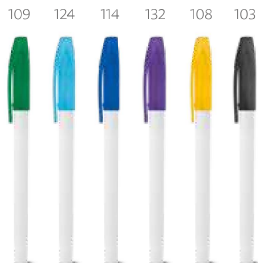

Un. 1 100 250 1000 10000

€ 0,15 0,15 0,14 0,14 0,13

 **Slim** — 91247

Bolígrafo antideslizante disponible en varios colores. Con clip. Tinta azul.

∅10 x 145 mm

PDP - 40 x 6 mm

Un. 1 100 250 1000 10000

€ 0,15 0,15 0,14 0,14 0,13

 **Ana** — 91693

Bolígrafo ABS con clip disponible en una amplia gama de colores. Tinta azul.

∅10 x 145 mm

PDP - 55 x 6 mm

Un. 1 100 250 1000 10000

€ 0,27 0,27 0,26 0,25 0,24

109

Jade — 51110

Bolígrafo en PP con cuerpo blanco. Tapa y clip disponibles en una variedad de colores. Tinta azul.

∅10 x 142 mm

SRC — 50 x 24 mm

Un.	1	100	250	1000	10000
€	0,10	0,09	0,09	0,09	0,09

105

Lucy — 81136

Bolígrafo fabricado en PP con punta de color a contraste. Capuchón transparente que deja al descubierto el contraste de color. Escritura azul.