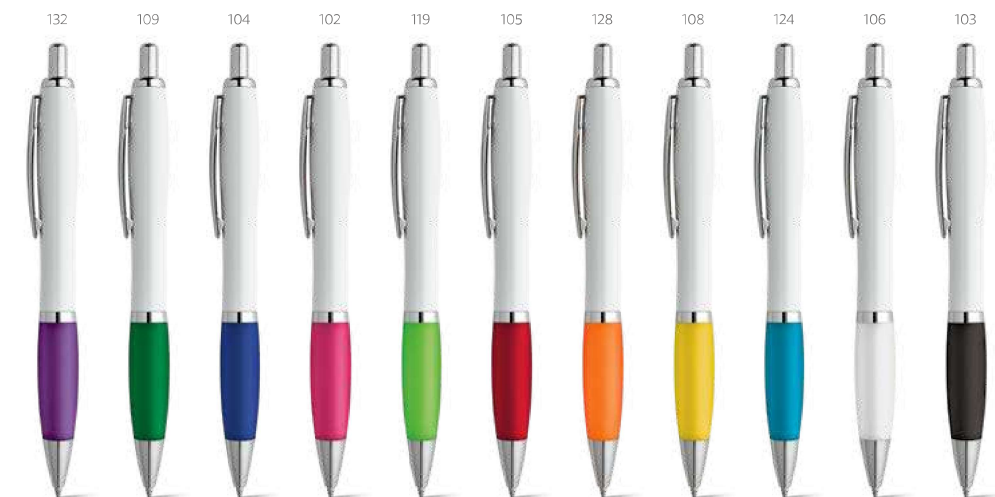

Move Bk — 81161

Bolígrafo con clip y complementos metálicos. Cuerpo blanco con antideslizante de color. Disponible en una amplia gama de colores. De tinta negra

∅ 12 x 140 mm

PDP — 35 x 7 mm

Un.	1	100	250	1000	10000
€	0,22	0,21	0,21	0,20	0,19

Move — 81132

Bolígrafo blanco con clip metálico y antideslizante de color. Disponible en una amplia gama de colores. Escritura azul.

∅ 12 x 140 mm

PDP — 35 x 7 mm

Un.	1	100	250	1000	10000
€	0,22	0,21	0,21	0,20	0,19