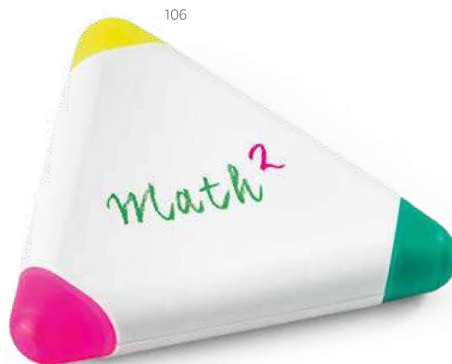

Trian — 91615

Subrayador en forma de triángulo. Incluye 3 colores: amarillo, rosa y verde. Tamaño: 79 x 79 x 13 mm

∅ 79 x 79 x 13 mm

PDP — 35 x 20 mm

Un.	1	100	250	1000	10000
€	0,64	0,62	0,61	0,59	0,57