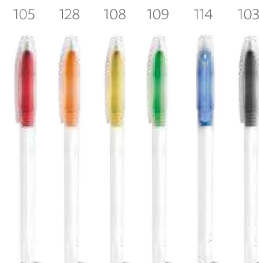

 **Ana** — 91693

Bolígrafo ABS con clip disponible en una amplia gama de colores. Tinta azul.

∅10 x 145 mm

PDP - 55 x 6 mm

Un. 1 100 250 1000 10000

€ 0,27 0,27 0,26 0,25 0,24

109

Jade — 51110

Bolígrafo en PP con cuerpo blanco. Tapa y clip disponibles en una variedad de colores. Tinta azul.

∅10 x 142 mm

SRC — 50 x 24 mm

Un.	1	100	250	1000	10000
€	0,10	0,09	0,09	0,09	0,09

105

Lucy — 81136

Bolígrafo fabricado en PP con punta de color a contraste. Capuchón transparente que deja al descubierto el contraste de color. Escritura azul.

∅10 x 142 mm

SRC — 50 x 24 mm

Un.	1	100	250	1000	10000
€	0,10	0,09	0,09	0,09	0,09

114

Levi — 81135

Bolígrafo en PP con cuerpo y capuchón, disponible en una amplia gama de colores. Tinta azul.

∅10 x 142 mm

SRC — 50 x 24 mm