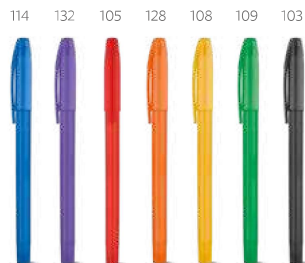

Levi — 81135

Bolígrafo en PP con cuerpo y capuchón, disponible en una amplia gama de colores. Tinta azul.

∅10 x 142 mm

SRC — 50 x 24 mm

Un.	1	100	250	1000	10000
€	0,10	0,09	0,09	0,09	0,09