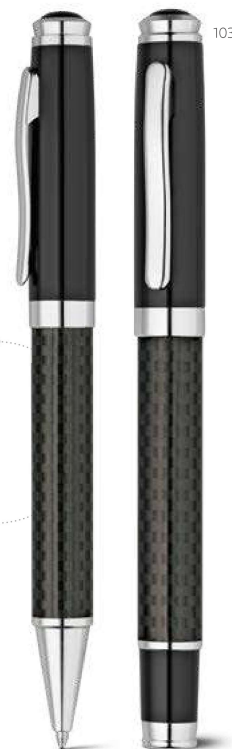

Fibra de carbono

Chess — 91835

Juego de roller y bolígrafo en metal y fibra de carbono, ambos con clip. Bolígrafo con mecanismo giratorio. De tinta negra. Se entrega en estuche de piel sintética acolchado.

∅13 x 139 mm |
Estuche: 195 x 100 x 47 mm

LSR – 35 x 6 mm

Un.	1	10	50	100	250
€	31,77	31,45	30,97	30,50	29,86