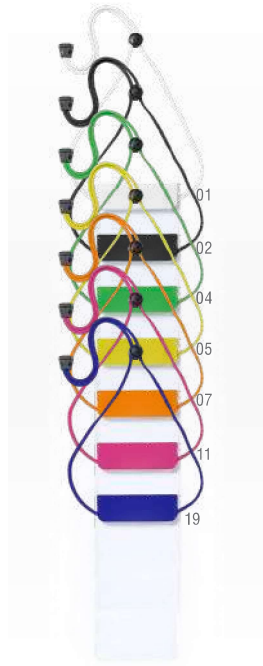

Bolsa. Ripstop. 2.3 L. Impermeable.

Saco. Ripstop. 2.3 L. Impermeável.

Bag. Ripstop. 2.3 L. Waterproof.

Ø 11.5 x 26 cm 200 / 10
Print Code: G(1)

WATERPROOF & TACTILE

Arsax 4777

Portatodo, PVC, Impermeable, Pantalla Táctil.
 Portatudo, PVC, Impermeável, Ecrã Tátil.
 Multipurpose Bag, PVC, Waterproof, Touch Screen.
 13 x 24,5 cm 300 / 50 Print Code: E(1)

Rokdem 1610

Portatodo, PVC, Impermeable, Pantalla Táctil.
 Portatudo, PVC, Impermeável, Ecrã Tátil.
 Multipurpose Bag, PVC, Waterproof, Touch Screen.
 10 x 23,5 cm 500 / 50 Print Code: E(1)

Tamy 4097

Portatodo, PVC, Impermeable, Pantalla Táctil.
 Portatudo, PVC, Impermeável, Ecrã Tátil.
 Multipurpose Bag, PVC, Waterproof, Touch Screen.
 13 x 24,5 cm 300 / 50 Print Code: E(1)