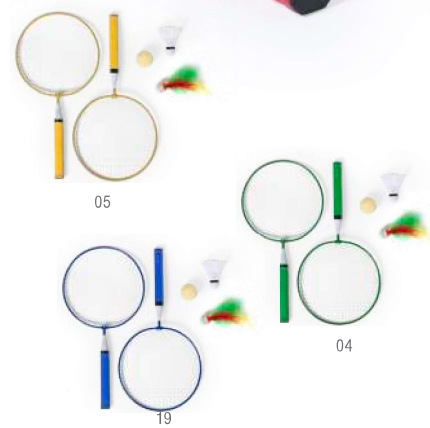

Dylam 5126

Set Juegos, 3 Juegos.
Set Jogo, 3 Jogos.
Game Set, 3 Games.

22,5 x 43,5 cm 50 Print Code: E(1)