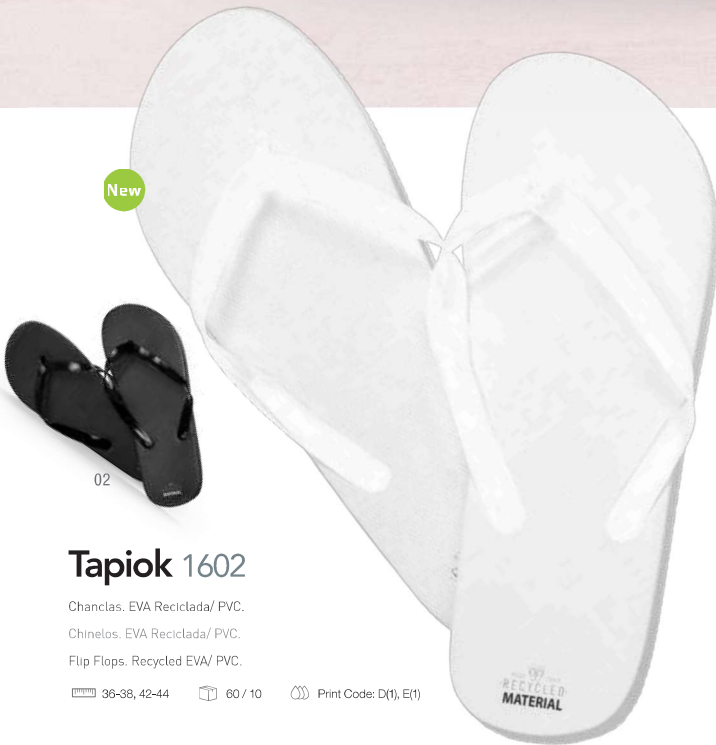

New

Tapiok 1602

Chanclas, EVA Reciclada/ PVC.

Chinelos, EVA Reciclada/ PVC.

Flip Flops, Recycled EVA/ PVC.

36-38, 42-44 60 / 10 Print Code: D(1), E(1)

01