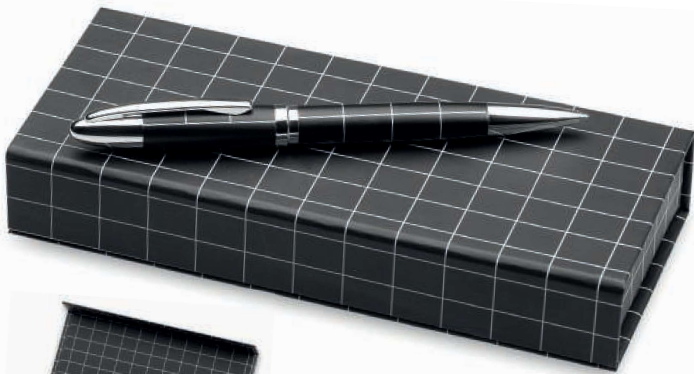

Dacox 4349

Bolígrafo, Metal, Carga Jumbo, Recambio Incluido.

Esferográfica, Metal, Carga Jumbo, Refill Incluida.

Pen, Metal. Jumbo Refill. Refill Included.

📏 Ø 1.2 x 13.8 cm 📦 100 / 25 🖨️ Print Code: D(1), B(4), L1