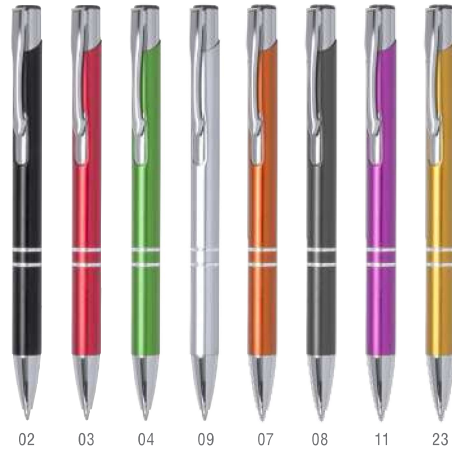

02 03 04 09 07 08 11 23

Trocum 5418

Bolígrafo, Aluminio, Carga Jumbo.
Esferográfica, Aluminio, Carga Jumbo.
Pen, Aluminium, Jumbo Refill.

Ø 1 x 13,7 cm 500 / 50 Print Code: B(4), L1

+5.000 uds
PRINTING 12% Dto.

METALLIC FINISH