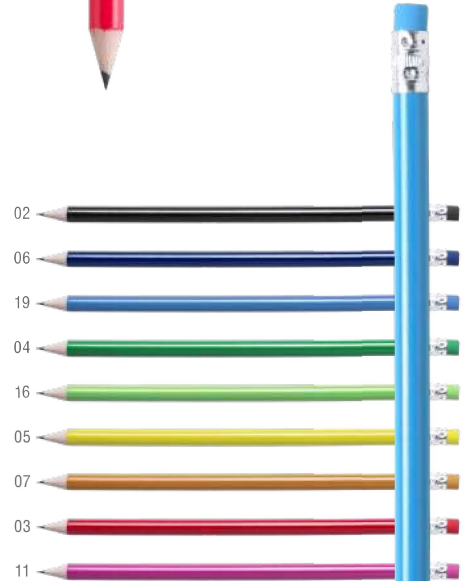

02

06

19

04

16

05

07

03

11

Melart 5643

Lápis, Madera.
Lápis, Madeira.
Pencil, Wood.

Ø 0,7 x 18,6 cm 2000 / 100
 Print Code: A(4), L1

+10.000 uds
PRINTING 12% Dto.