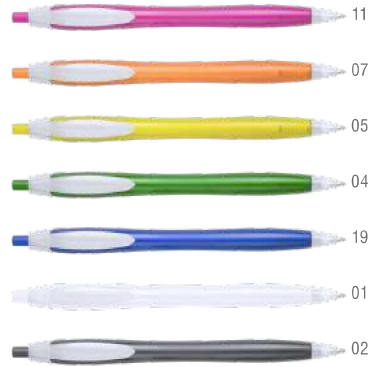

Lucke 4727

! +10.000 uds
PRINTING 12% Dto.

Bolígrafo.
Esferográfica.
Pen.

Ø 1 x 14,5 cm 1000 / 50 Print Code: A(4)