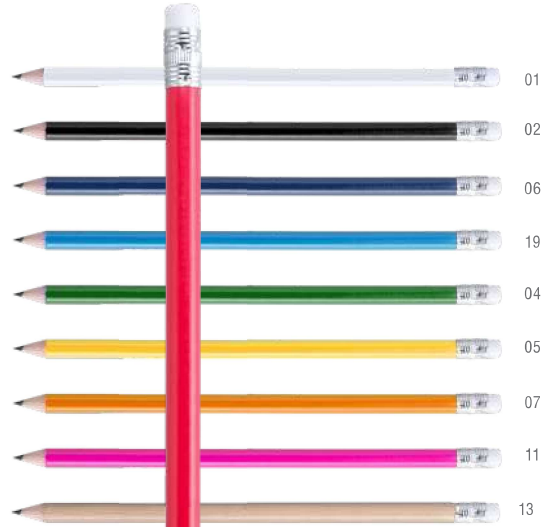

01

02

06

19

04

05

07

11

13

Godiva 8587

Lápis, Madera.
Lápis, Madeira.
Pencil, Wood.

Ø 0,7 x 18,6 cm 2000 / 100
 Print Code: A(4), L1

+10.000 uds
PRINTING 12% Dto.

03