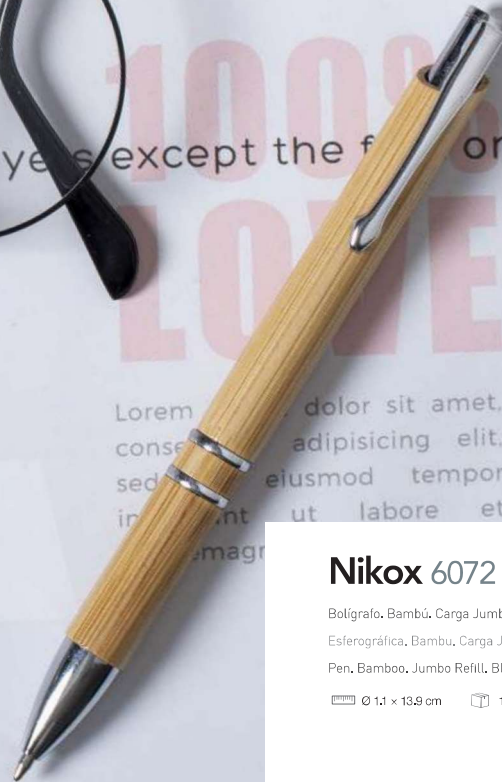

Nikox 6072

Bolígrafo. Bambú. Carga Jumbo. Tinta Negra.

Esferográfica. Bambú. Carga Jumbo. Escrita Preta.

Pen. Bamboo. Jumbo Refill. Black Ink.

Ø 1,1 × 13,9 cm 1000 / 50 Print Code: B(4)