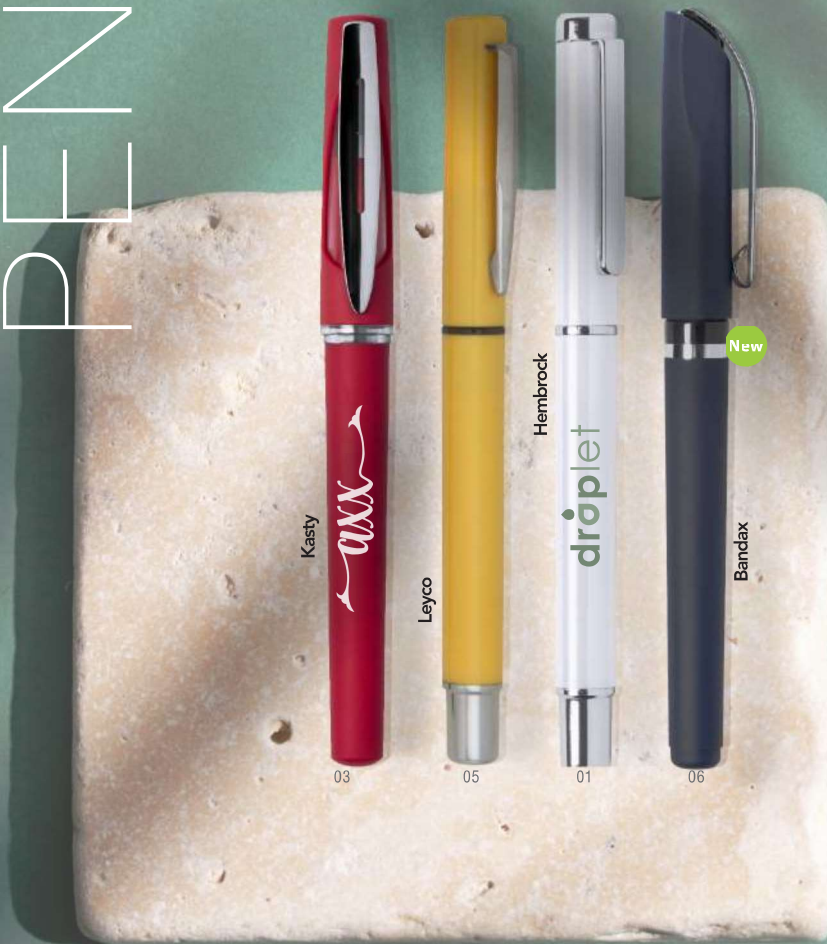

Bolígrafo,
Esferográfica,
Pen,

1 x 14,5 x 0,8 cm 2000 / 100 Print Code: A(4), W

+10.000 uds
PRINTING 12% Dto.

ROLLER PEN

Kasty

03

Leyco

05