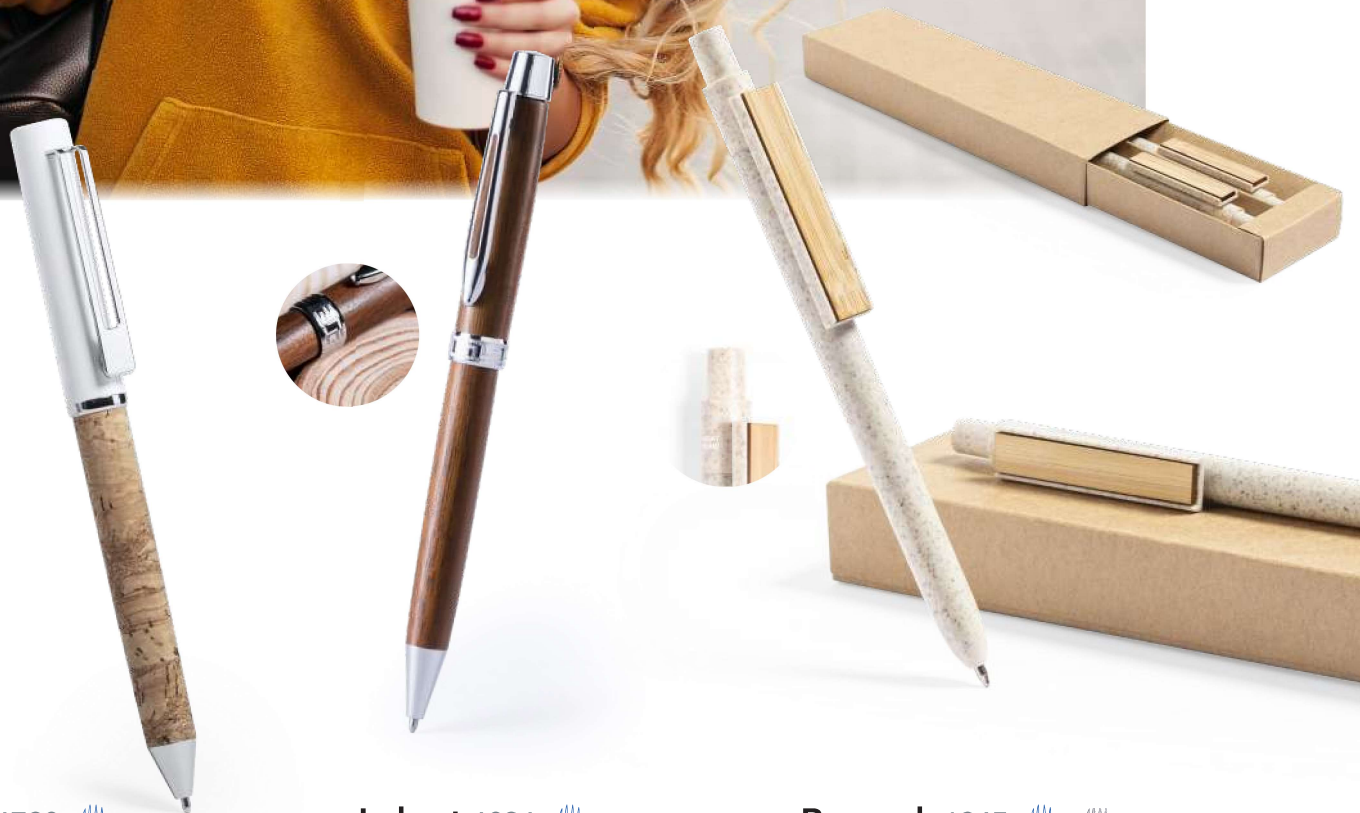

Siliax 6728

Bolígrafo, Corcho/ Metal,
Esferográfica, Cortiça/ Metal,
Pen, Cork/ Metal.

📏 Ø 1,2 x 13,7 cm 📦 300 / 50 🔄 Print Code: B(4), L1

Lobart 6036

Bolígrafo, Madera,
Esferográfica, Madeira,
Pen, Wood.

📏 Ø 1,1 x 13,8 cm 📦 500 / 50 🔄 Print Code: B(1), L1

Bruneok 1245

Set, Bambú/ Caña de Trigo/ PP, Bolígrafo, Portaminas: Minas 0,5 mm Incluidas,
Set, Bambu/ Palha de trigo/ PP, Esferográfica, Lapiseira: Minas 0,5 mm Incluidas,
Set, Bamboo/ Wheat Straw/ PP, Pen, Mechanical Pencil: 0,5 mm Leads Included.

📏 Ø 1 x 14 cm 📦 300 / 25 🔄 Print Code: D(1), B(4), L1