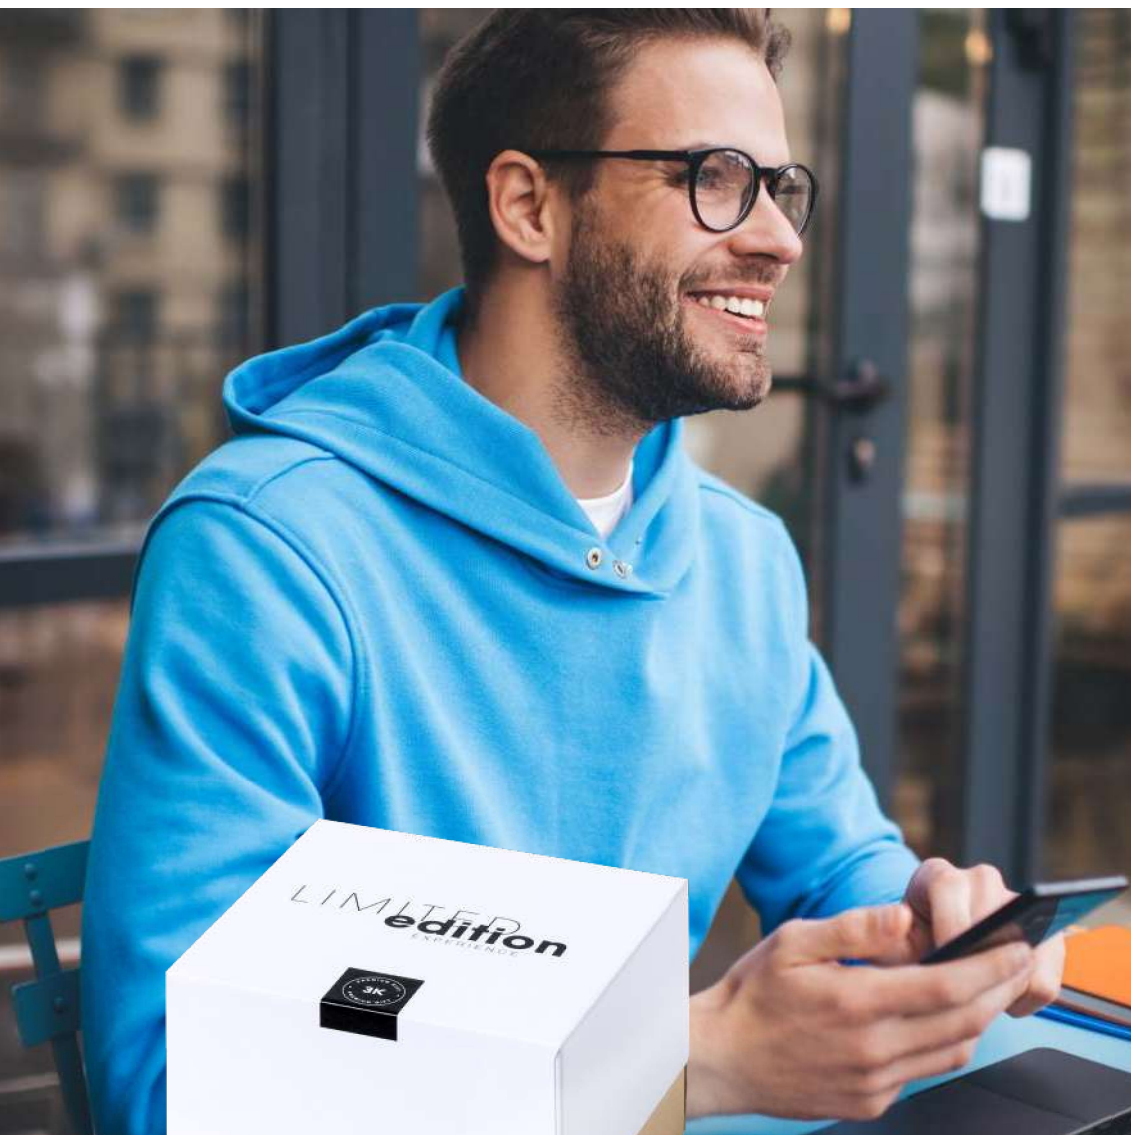

COLOUR SCREEN / METAL CASING

COMPATIBLE WITH ANDROID & iOS

- WEATHER
- HEART RATE MONITOR
- BLOOD PRESSURE
- BLOOD OXYGEN MONITOR
- CALORIES COUNTER
- TACTILE WATCH
- PEDOMETER
- SLEEP MONITORING
- STOPWATCH
- BLUETOOTH
- APP NOTIFY
- MESSAGE NOTIFY
- REMOTE SHUTTER
- ALARM
- VIBRATION
- TIME & DATE
- ANTI-LOST
- MUSIC PLAYER
- PHONE BOOK
- HANDS-FREE

Hendor 1359

Reloj Inteligente, Correa TPU, Conexión Bluetooth, Pantalla TFT 1,28", Batería 230 mAh,
Relógio Inteligente, Bracelete TPU, Conexão Bluetooth, Ecrã TFT 1,28", Bateria 230 mAh,
Smart Watch, TPU Strap, Bluetooth Connection, 1,28" TFT Screen, Battery 230 mAh.

26 x 4,5 x 1 cm 50 Print Code: F(1), J(1), L2

BLUETOOTH CALLS
MAKE AND RECEIVE CALLS
WITHOUT A SIM CARD