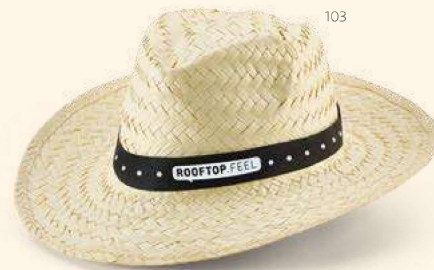

Edward Poli — 99084

Sombrero de paja natural con cinta de poliéster. Para pedidos sin personalización, la cinta se suministra separada del sombrero.

↕ Tamaño: 580 mm

Un.	1	50	250	1000	5000
€	2,42	2,39	2,35	2,29	2,23